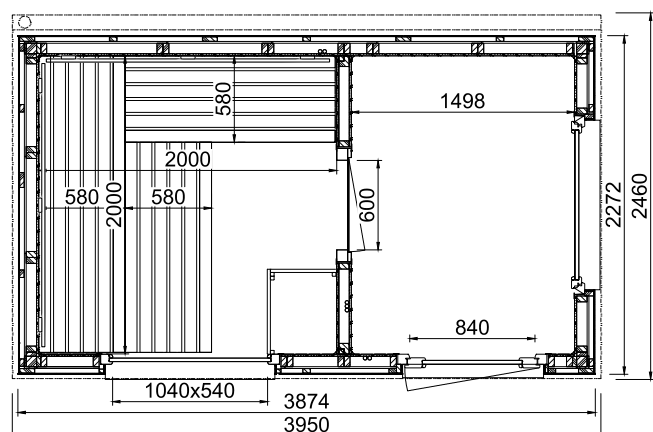

Sondergrößen sind nicht möglich!

MÖGLICHE FENSTER-VARIANTEN

LUNA 2 Fenster (BxH): 1040 x 540 mm

LUNA 2A großes Fenster (BxH): 1440 x 799 mm

LUNA 2B Panorama-Fenster (BxH): 1440 x 1620 mm, Türe versetzt, 2 Liegen

LUNA 2C Panorama-Fenster (BxH): 1440 x 1620 mm, Türe versetzt, 3 Liegen

Aussensauna Luna 2 mit Lärche-Fassadenprofile

Sockelmaß Luna 2

LUNA 2A

LUNA 2B

LUNA 2C

LUNA 2

Art. Nr.: 391056 - Außenverkleidung mit Lärche-Fassadenprofilen

Art. Nr.: 391057 - Außenverkleidung mit HPL-Platten in Anthrazitgrau

- Außenmaße BxTxH: 3874 x 2272 x 2450 mm
- Innenmaße BxTxH: Sauna: 2000 x 2000 x 2030 mm
Vorraum: 1498 x 2000 x 2030 mm
- Fenster im Vorraum: Isolierglas, 1040 x 540 mm, mit Kippbeschlag, exklusive Ausführung (Anstrich RAL 7035)
- Glastür der Sauna: Sicherheitsglas 1844 x 625 x 8 mm, klar

Weitere technische Details siehe Luna 1.

Sondergrößen sind nicht möglich!

Abb.: Gartensauna LUNA 2 mit Lärche-Fassadenprofilen

Detail Eingangstür

DETAILBILDER MODELLREIHE LUNA

Sonderausstattung: Steuerung Saunacontrol X