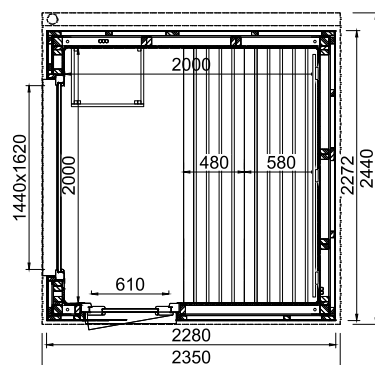

MÖGLICHE FENSTER-VARIANTEN

- LUNA 1 Fenster (BxH): 1040 x 540 mm
- LUNA 1A großes Fenster (BxH): 1440 x 799 mm
- LUNA 1B Panorama-Fenster (BxH): 1440 x 1620 mm, Türe versetzt, 2 Liegen
- LUNA 1C Panorama-Fenster (BxH): 1440 x 1620 mm, Türe versetzt, 3 Liegen

LUNA 1B