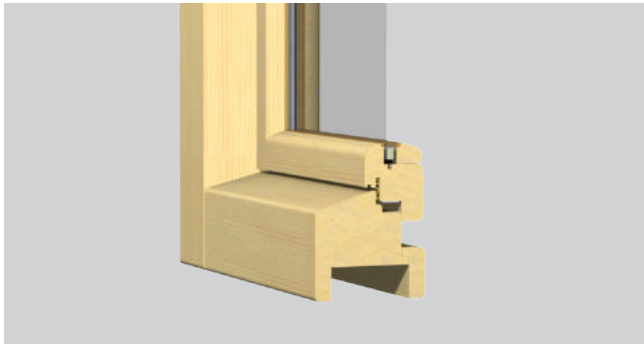

DETAILS FENSTER UND TÜREN

FENSTER „STANDARD“

- Rahmenprofil in stabiler Ausführung, Mehrfachverriegelung, Fenster (je nach Ausführung) mit Kipp- oder Drehkippbeschlag, Doppelisolierverglasung, Gummidichtung
- Ohne Oberflächenbehandlung, Glasscheibe nicht silikoniert