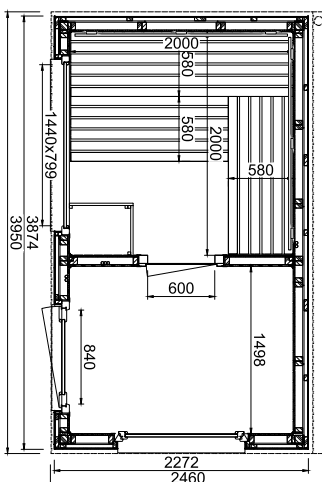

Sockelmaß Luna 1

LUNA 1

Art. Nr.: 391054 - Außenverkleidung mit Lärche-Fassadenprofilen

Art. Nr.: 391055 - Außenverkleidung mit HPL-Platten in Anthrazitgrau

- Außenmaße BxTxH: 2280 x 2272 x 2450 mm
- Innenmaße BxTxH: 2000 x 2000 x 2030 mm

Sondergrößen sind nicht möglich!

MÖGLICHE FENSTER-VARIANTEN

LUNA 2 Fenster (BxH): 1040 x 540 mm

LUNA 2A großes Fenster (BxH): 1440 x 799 mm

LUNA 2B Panorama-Fenster (BxH): 1440 x 1620 mm, Türe versetzt, 2 Liegen

LUNA 2C Panorama-Fenster (BxH): 1440 x 1620 mm, Türe versetzt, 3 Liegen

Aussensauna Luna 2 mit Lärche-Fassadenprofile

Sockelmaß Luna 2

LUNA 2A

LUNA 2B

LUNA 2C

LUNA 2

Art. Nr.: 391056 - Außenverkleidung mit Lärche-Fassadenprofilen

Art. Nr.: 391057 - Außenverkleidung mit HPL-Platten in Anthrazitgrau

- Außenmaße BxTxH: 3874 x 2272 x 2450 mm
- Innenmaße BxTxH: Sauna: 2000 x 2000 x 2030 mm
Vorraum: 1498 x 2000 x 2030 mm
- Fenster im Vorraum: Isolierglas, 1040 x 540 mm, mit Kippbeschlag, exklusive Ausführung (Anstrich RAL 7035)
- Glastür der Sauna: Sicherheitsglas 1844 x 625 x 8 mm, klar