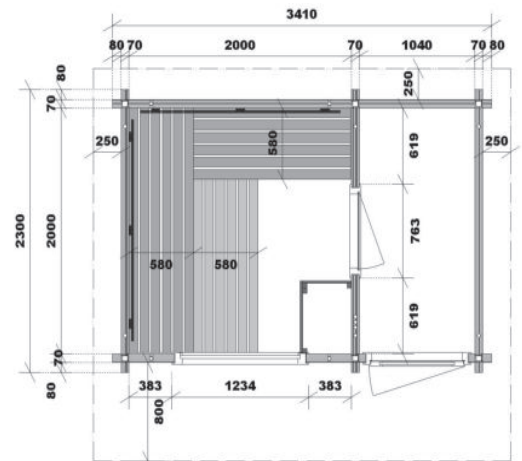

BELLA 3A:

GROSSES SAUNAFENSTER
(BxH: 1440 x 799 mm)

Abb.: Gartensauna BELLA 3A mit großem Saunafenster und Eingangstür in exklusiver Ausführung

BELLA 3B:

PANORAMA-FENSTER
(BxH: 1440 x 1620 mm)

+ Saunabock für 2 Bänke

Abb.: Gartensauna BELLA 3B mit Panorama-Fenster, Saunabock für 2 Bänke und Eingangstür in exklusiver Ausführung

GARTENSAUNA TERRA 2

Art. Nr.: 391025

Abb.: Gartensauna TERRA 2, Farbanstrich bauseits

Haus	Blockbohlen aus 70 mm nordischer Fichte mit Ecküberstand und Gewindestangen	
	Fußboden aus 24 mm starken Bodendielen	
	Grundrahmen imprägniert	
	Außenmaß mit Ecküberstand: 3410 x 2300 mm	
	Sockelmaß ohne Ecküberstand: 3250 x 2140 mm	
	Innenfläche: 6 m ²	
	Pultdach mit 250 mm Überstand seitlich und hinten sowie 800 mm vorne, Dachpappe, Dachschalung aus 19 mm Holzdielen, Giebelblende vorne und hinten	
	Firsthöhe: ca. 2530 mm / Dachneigung: 3° / Dachfläche: 12,1 m ²	
	Eingangstür mit Isolierglas, verschließbar	
	Saunafenster feststehend: Isolierglas, in 3 Größen möglich	
Schneelast: 300 kg/m ²		
Sauna	Inneneinrichtung Norma in hochwertiger Espe	
	Liegen: 580 mm breit	
	2 Rückenlehnen, 2 Kopfstützen, Lüftungsschieber mit Insektengitter	
	Zwischenbankverkleidung, Ofenschutzgitter, Fußrost	
	Moderner Eckblendschirm mit Saunalampe	
Glastür aus Sicherheitsglas, 1844 x 625 x 8 mm, klar, mit Schwelle		
Verpackung	Maße (L x B x H):	4700 x 1200 x 1200 mm
	Gewicht:	ca. 1500 kg