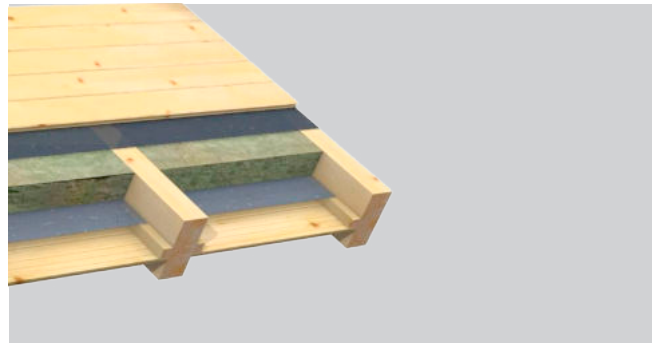

- Lagerhölzer (H = 60 mm), Bodendielen aus Profilholz 24 mm stark

BLOCKBOHLENWÄNDE

- Blockbohlen aus hochwertiger, unbehandelter nordischer Fichte mit Doppelnut und -feder
- Eckverzahnung mit vierfacher Fräsung
- Dauerhafte Verbindung der Blockbohlen mit Gewindestangen

DACH

- Stabile Dachbalken, in nordischer Fichte für eine Schneelast bis 300 kg/m² geeignet
- Holzschalung aus 18 mm Nut- und Federbrettern
- Dachüberstand 250 mm, seitlich und hinten, vorne je nach Ausführung
- In der Standardausführung wird das Außendach ohne Isolierung geliefert, das Dach der Sauna ist jedoch immer isoliert