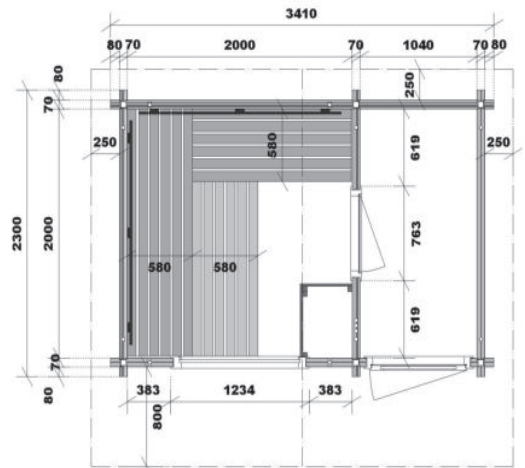

Technische Details:

- 97 mm starke Wandelemente plus Außenverkleidung
- 70 mm Isolierung mit Dampfsperre
- Grundrahmen imprägniert
- Fußboden aus 24 mm starken Bodendielen
- Eingangstür: 610 x 1920 mm, Isolierglas, exklusive Ausführung (Anstrich RAL 7035)
- Saunafenster feststehend, Isolierglas, 1040 x 540 mm (Anstrich RAL 7035)
- Flachdach mit EPDM-Folie, 2° Dachneigung
- Regenrinne mit Ablauf nach hinten
- Innenverkleidung aus 15 mm Profilbretter in nordischer Fichte, vertikal verarbeitet
- Sauna-Inneneinrichtung **Norma** in hochwertiger Espe
- Liegen 580 mm bzw. 480 mm breit
- Rückenlehnen, 2 Kopfstützen, Lüftungsschieber mit Insektengitter
- Zwischenbankverkleidung, Ofenschutzgitter, Fußrost
- Eckblendschirm „Design“ mit Saunaleuchte „Norma“

Abb.: Gartensauna TERRA 2B

GARTENSAUNA TERRA 3

Art. Nr.: 391026

Abb.: Gartensauna TERRA 3, Farbanstrich bauseits

Haus	Blockbohlen aus 70 mm nordischer Fichte mit Ecküberstand und Gewindestangen	
	Fußboden aus 24 mm starken Bodendielen	
	Grundrahmen imprägniert	
	Außenmaß mit Ecküberstand: 3410 x 2300 mm	
	Sockelmaß ohne Ecküberstand: 3250 x 2140 mm	
	Innenfläche: 6 m ²	
	Satteldach mit 250 mm Überstand seitlich und hinten sowie 800 mm vorne, Dachpappe, Dachschalung aus 19 mm Holzdielen, Giebelblende vorne und hinten	
	Firsthöhe: ca. 2820 mm / Dachneigung: 15° / Dachfläche: 12,4 m ²	
	Eingangstür mit Isolierglas, verschließbar	
	Saunafenster feststehend: Isolierglas, in 3 Größen möglich	
Schneelast: 300 kg/m ²		
Sauna	Inneneinrichtung Norma in hochwertiger Espe	
	Liegen: 580 mm breit	
	2 Rückenlehnen, 2 Kopfstützen, Lüftungsschieber mit Insektengitter	
	Zwischenbankverkleidung, Ofenschutzgitter, Fußrost	
	Moderner Eckblendschirm mit Saunalampe	
Glastür aus Sicherheitsglas, 1844 x 625 x 8 mm, klar, mit Schwelle		
Verpackung	Maße (L x B x H):	4700 x 1200 x 1200 mm
	Gewicht:	ca. 1700 kg