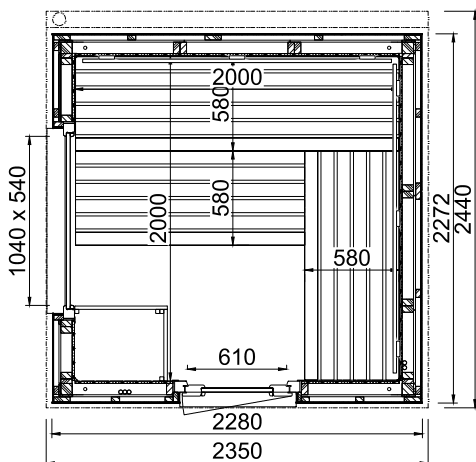

Die Möglichkeiten der Entladung sollten im Vorfeld mit uns oder mit Ihrem Fachhändler geklärt werden.

LUNA 1A

MÖGLICHE FENSTER-VARIANTEN

- LUNA 1 Fenster (BxH): 1040 x 540 mm
- LUNA 1A großes Fenster (BxH): 1440 x 799 mm
- LUNA 1B Panorama-Fenster (BxH): 1440 x 1620 mm, Türe versetzt, 2 Liegen
- LUNA 1C Panorama-Fenster (BxH): 1440 x 1620 mm, Türe versetzt, 3 Liegen

Sockelmaß Luna 1

LUNA 1

Art. Nr.: 391054 - Außenverkleidung mit Lärche-Fassadenprofilen

Art. Nr.: 391055 - Außenverkleidung mit HPL-Platten in Anthrazitgrau

- Außenmaße BxTxH: 2280 x 2272 x 2450 mm
- Innenmaße BxTxH: 2000 x 2000 x 2030 mm

Technische Details:

- 97 mm starke Wandelemente plus Außenverkleidung
- 70 mm Isolierung mit Dampfsperre
- Grundrahmen imprägniert
- Fußboden aus 24 mm starken Bodendielen
- Eingangstür: 610 x 1920 mm, Isolierglas, exklusive Ausführung (Anstrich RAL 7035)
- Saunafenster feststehend, Isolierglas, 1040 x 540 mm (Anstrich RAL 7035)
- Flachdach mit EPDM-Folie, 2° Dachneigung
- Regenrinne mit Ablauf nach hinten
- Innenverkleidung aus 15 mm Profilbretter in nordischer Fichte, vertikal verarbeitet
- Sauna-Inneneinrichtung **Norma** in hochwertiger Espe
- Liegen 580 mm bzw. 480 mm breit
- Rückenlehnen, 2 Kopfstützen, Lüftungsschieber mit Insektengitter
- Zwischenbankverkleidung, Ofenschutzgitter, Fußrost
- Eckblendschirm „Design“ mit Saunaleuchte „Norma“

Sondergrößen sind nicht möglich!

MÖGLICHE FENSTER-VARIANTEN

LUNA 2 Fenster (BxH): 1040 x 540 mm

LUNA 2A großes Fenster (BxH): 1440 x 799 mm

LUNA 2B Panorama-Fenster (BxH): 1440 x 1620 mm, Türe versetzt, 2 Liegen