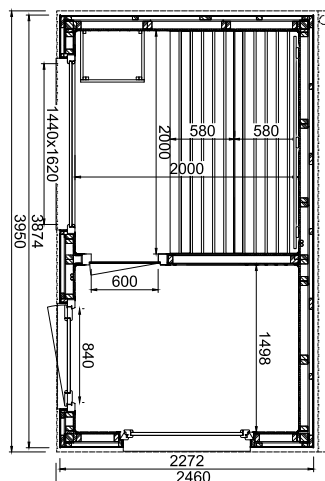

Sockelmaß Luna 1

LUNA 1

Art. Nr.: 391054 - Außenverkleidung mit Lärche-Fassadenprofilen

Art. Nr.: 391055 - Außenverkleidung mit HPL-Platten in Anthrazitgrau

- Außenmaße BxTxH: 2280 x 2272 x 2450 mm
- Innenmaße BxTxH: 2000 x 2000 x 2030 mm

Sondergrößen sind nicht möglich!

MÖGLICHE FENSTER-VARIANTEN

LUNA 2 Fenster (BxH): 1040 x 540 mm

LUNA 2A großes Fenster (BxH): 1440 x 799 mm

LUNA 2B Panorama-Fenster (BxH): 1440 x 1620 mm, Türe versetzt, 2 Liegen

LUNA 2C Panorama-Fenster (BxH): 1440 x 1620 mm, Türe versetzt, 3 Liegen

Aussensauna Luna 2 mit Lärche-Fassadenprofile

Sockelmaß Luna 2

LUNA 2A

LUNA 2B

LUNA 2C

LUNA 2

Art. Nr.: 391056 - Außenverkleidung mit Lärche-Fassadenprofilen

Art. Nr.: 391057 - Außenverkleidung mit HPL-Platten in Anthrazitgrau

- Außenmaße BxTxH: 3874 x 2272 x 2450 mm
- Innenmaße BxTxH: Sauna: 2000 x 2000 x 2030 mm
Vorraum: 1498 x 2000 x 2030 mm
- Fenster im Vorraum: Isolierglas, 1040 x 540 mm, mit Kippbeschlag, exklusive Ausführung (Anstrich RAL 7035)
- Glastür der Sauna: Sicherheitsglas 1844 x 625 x 8 mm, klar