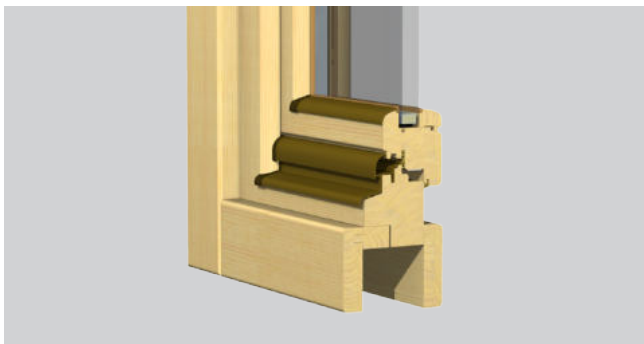

DETAILS FENSTER UND TÜREN

FENSTER „STANDARD“

- Rahmenprofil in stabiler Ausführung, Mehrfachverriegelung, Fenster (je nach Ausführung) mit Kipp- oder Drehkippbeschlag, Doppelisolierverglasung, Gummidichtung
- Ohne Oberflächenbehandlung, Glasscheibe nicht silikoniert

EINGANGSTÜR „STANDARD“

- Eingangstür in stabiler Ausführung
- Eintritt mit Holzschwelle, Türbänder mehrfach verstellbar, Gummidichtung, Zylinderschloss
- Ohne Oberflächenbehandlung, Glasscheibe nicht silikoniert