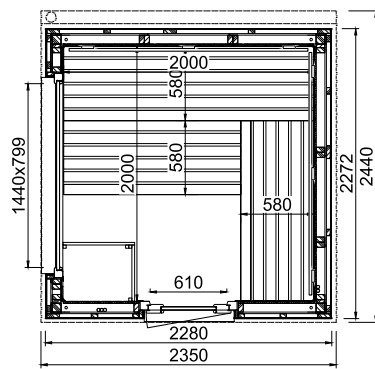

Die Möglichkeiten der Entladung sollten im Vorfeld mit uns oder mit Ihrem Fachhändler geklärt werden.

LUNA 1A

MÖGLICHE FENSTER-VARIANTEN

- LUNA 1 Fenster (BxH): 1040 x 540 mm
- LUNA 1A großes Fenster (BxH): 1440 x 799 mm
- LUNA 1B Panorama-Fenster (BxH): 1440 x 1620 mm, Türe versetzt, 2 Liegen
- LUNA 1C Panorama-Fenster (BxH): 1440 x 1620 mm, Türe versetzt, 3 Liegen

Sockelmaß Luna 1

LUNA 1

Art. Nr.: 391054 - Außenverkleidung mit Lärche-Fassadenprofilen

Art. Nr.: 391055 - Außenverkleidung mit HPL-Platten in Anthrazitgrau

- Außenmaße BxTxH: 2280 x 2272 x 2450 mm
- Innenmaße BxTxH: 2000 x 2000 x 2030 mm