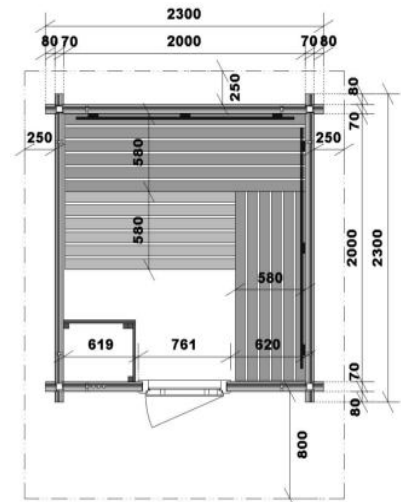

GARTENSAUNA TERRA 5

Art. Nr.: 391049

Haus	Blockbohlen aus 70 mm nordischer Fichte mit Ecküberstand und Gewindestangen	
	Fußboden aus 24 mm starken Bodendielen	
	Grundrahmen imprägniert	
	Außenmaß mit Ecküberstand: 2300 x 2300 mm	
	Sockelmaß ohne Ecküberstand: 2140 x 2140 mm	
	Innenfläche: 4 m²	
	Pultdach mit 250 mm Überstand seitlich und hinten sowie 800 mm vorne, Dachpappe, Dachschalung aus 19 mm Holzdielen, Giebelblende vorne und hinten	
	Firsthöhe: ca. 2530 mm / Dachneigung: 3° / Dachfläche: 8 m²	
	Eingangstür mit Isolierglas, innen mit Knaufzylinder verschließbar	
	Schneelast: 300 kg/m²	
Sauna	Inneneinrichtung Norma in hochwertiger Espe	
	Liegen: 580 mm breit	
	2 Rückenlehnen, 2 Kopfstützen, Lüftungsschieber mit Insektengitter	
	Zwischenbankverkleidung, Ofenschutzgitter, Fußrost	
Moderner Eckblendschirm mit Saunalampe		
Verpackung	Maße (L x B x H):	3500 x 1200 x 1000 mm
	Gewicht:	ca. 1250 kg