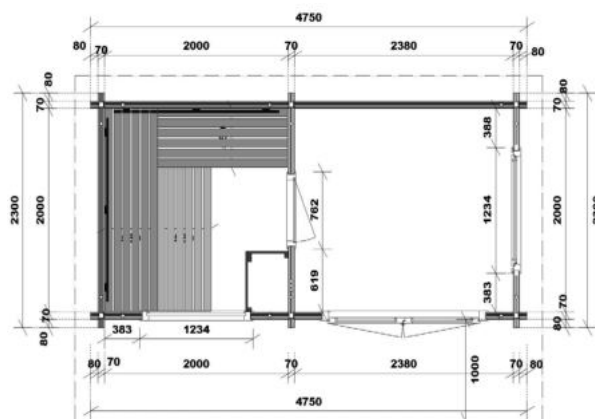

Sockelmaß Luna 1

LUNA 1

Art. Nr.: 391054 - Außenverkleidung mit Lärche-Fassadenprofilen

Art. Nr.: 391055 - Außenverkleidung mit HPL-Platten in Anthrazitgrau

- Außenmaße BxTxH: 2280 x 2272 x 2450 mm
- Innenmaße BxTxH: 2000 x 2000 x 2030 mm

GARTENSAUNA BELLA 3

Art. Nr.: 391042

Abb.: Gartensauna BELLA 3 mit Fenster und Eingangstür in exklusiver Ausführung, farbig lackiert

Haus	Blockbohlen aus 70 mm nordischer Fichte mit Ecküberstand und Gewindestangen	
	Fußboden aus 24 mm starken Bodendielen	
	Grundrahmen imprägniert	
	Außenmaß mit Ecküberstand: 2300 x 4750 mm	
	Sockelmaß ohne Ecküberstand: 2140 x 4590 mm	
	Innenfläche: 8,8 m ²	
	Pultdach mit 250 mm Überstand seitlich und hinten	
	Firsthöhe: 2480 mm / Dachneigung: 3° / Dachfläche: 17,5 m ²	
	Vordach: 1000 mm	
	Eingangstür: Doppelflügelement (1640 x 1960 mm) nach außen aufgehend	
	Saunafenster feststehend: Isolierglas, in 3 Größen möglich	
Fenster im Vorraum: Isolierglas 1040 x 540 mm mit Kippbeschlag		
Schneelast: 300 kg/m ²		
Sauna	Inneneinrichtung Norma in hochwertiger Espe	
	Liegen: 580 mm breit	
	2 Rückenlehnen, 2 Kopfstützen, Lüftungsschieber mit Insektenschutzgitter	
	Zwischenbankverkleidung, Ofenschutzgitter, Fußrost	
	Moderner Eckblendschirm mit Saunalampe	
Glastür aus Sicherheitsglas, 1844 x 625 x 8 mm, klar, mit Schwelle		
Verpackung	Maße (L x B x H):	6000 x 1200 x 1400 mm
	Gewicht:	ca. 2000 kg