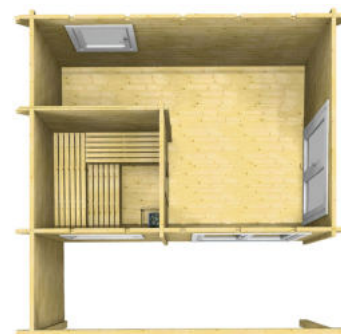

GARTENSAUNA BELLA 1

Art. Nr.: 391040

Haus	Blockbohlen aus 70 mm nordischer Fichte mit Ecküberstand und Gewindestangen	
	Fußboden aus 24 mm starken Bodendielen	
	Grundrahmen imprägniert	
	Außenmaß mit Ecküberstand: 3850 x 5050 mm	
	Sockelmaß ohne Ecküberstand: 3690 x 4890 mm	
	Innenfläche: 16,6 m²	
	Pultdach mit 250 mm Überstand seitlich und hinten	
	Firsthöhe: 2670 mm / Dachneigung: 3° / Dachfläche: 32,5 m²	
	Vordach: 2000 mm	
	Eingangstür: Doppelflügelement (1640 x 1960 mm) nach außen aufgehend	
	Doppelglaselement (1640 x 1960 mm) mit fixem Glasteil und Kippelement	
Sauna	Saunafenster feststehend: Isolierglas, in 3 Größen möglich	
	Außenfenster: Isolierglas 780 x 830 mm	
	Schneelast: 300 kg/m²	
	Inneneinrichtung Norma in hochwertiger Espe	
	Liegen: 580 mm breit	
	2 Rückenlehnen, 2 Kopfstützen, Lüftungsschieber mit Insektengitter	
Verpackung	Maße (L x B x H):	auf Anfrage
	Gewicht:	auf Anfrage