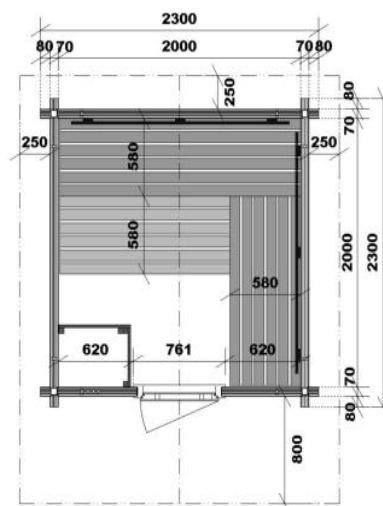

Sockelmaß Luna 1

LUNA 1

Art. Nr.: 391054 - Außenverkleidung mit Lärche-Fassadenprofilen

Art. Nr.: 391055 - Außenverkleidung mit HPL-Platten in Anthrazitgrau

- Außenmaße BxTxH: 2280 x 2272 x 2450 mm
- Innenmaße BxTxH: 2000 x 2000 x 2030 mm

LUNA 2C Panorama-Fenster (BxH): 1440 x 1620 mm, Türe versetzt, 3 Liegen

Aussensauna Luna 2 mit Lärche-Fassadenprofile

Sockelmaß Luna 2

LUNA 2A

LUNA 2B

LUNA 2C

LUNA 2

Art. Nr.: 391056 - Außenverkleidung mit Lärche-Fassadenprofilen

Art. Nr.: 391057 - Außenverkleidung mit HPL-Platten in Anthrazitgrau

- Außenmaße BxTxH: 3874 x 2272 x 2450 mm
- Innenmaße BxTxH: Sauna: 2000 x 2000 x 2030 mm
Vorraum: 1498 x 2000 x 2030 mm
- Fenster im Vorraum: Isolierglas, 1040 x 540 mm, mit Kippbeschlag, exklusive Ausführung (Anstrich RAL 7035)
- Glastür der Sauna: Sicherheitsglas 1844 x 625 x 8 mm, klar

Abb.: Gartensauna TERRA 3A

GARTENSAUNA TERRA 4

Art. Nr.: 391027

Abb.: Gartensauna TERRA 4, Farbanstrich bauseits

Haus	Blockbohlen aus 70 mm nordischer Fichte mit Ecküberstand und Gewindestangen	
	Fußboden aus 24 mm starken Bodendielen	
	Grundrahmen imprägniert	
	Außenmaß mit Ecküberstand: 2300 x 2300 mm	
	Sockelmaß ohne Ecküberstand: 2140 x 2140 mm	
	Innenfläche: 4 m ²	
	Satteldach mit 250 mm Überstand seitlich und hinten sowie 800 mm vorne, Dachpappe, Dachschalung aus 19 mm Holzdielen, Giebelblende vorne und hinten	
	Firsthöhe: ca. 2820 mm / Dachneigung: 20° / Dachfläche: 9 m ²	
	Eingangstür mit Isolierglas, innen mit Knaufzylinder verschließbar	
	Schneelast: 300 kg/m ²	
Sauna	Inneneinrichtung Norma in hochwertiger Espe	
	Liegen: 580 mm breit	
	2 Rückenlehnen, 2 Kopfstützen, Lüftungsschieber mit Insektengitter	
	Zwischenbankverkleidung, Ofenschutzgitter, Fußrost	
Moderner Eckblendschirm mit Saunalampe		
Verpackung	Maße (L x B x H):	3500 x 1200 x 1000 mm
	Gewicht:	ca. 1250 kg