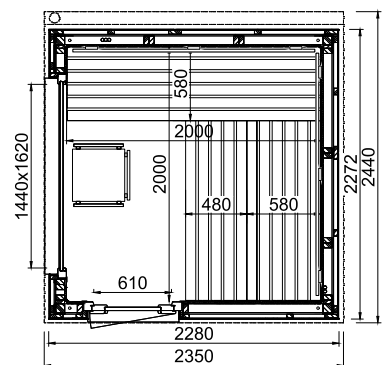

MÖGLICHE FENSTER-VARIANTEN

- LUNA 1 Fenster (BxH): 1040 x 540 mm
- LUNA 1A großes Fenster (BxH): 1440 x 799 mm
- LUNA 1B Panorama-Fenster (BxH): 1440 x 1620 mm, Türe versetzt, 2 Liegen
- LUNA 1C Panorama-Fenster (BxH): 1440 x 1620 mm, Türe versetzt, 3 Liegen

LUNA 1C