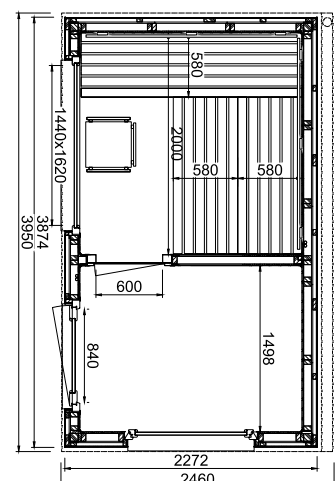

Technische Details:

- 97 mm starke Wandelemente plus Außenverkleidung
- 70 mm Isolierung mit Dampfsperre
- Grundrahmen imprägniert
- Fußboden aus 24 mm starken Bodendielen
- Eingangstür: 610 x 1920 mm, Isolierglas, exklusive Ausführung (Anstrich RAL 7035)
- Saunafenster feststehend, Isolierglas, 1040 x 540 mm (Anstrich RAL 7035)
- Flachdach mit EPDM-Folie, 2° Dachneigung
- Regenrinne mit Ablauf nach hinten
- Innenverkleidung aus 15 mm Profilbretter in nordischer Fichte, vertikal verarbeitet
- Sauna-Inneneinrichtung **Norma** in hochwertiger Espe
- Liegen 580 mm bzw. 480 mm breit
- Rückenlehnen, 2 Kopfstützen, Lüftungsschieber mit Insektengitter
- Zwischenbankverkleidung, Ofenschutzgitter, Fußrost
- Eckblendschirm „Design“ mit Saunaleuchte „Norma“

Sondergrößen sind nicht möglich!

MÖGLICHE FENSTER-VARIANTEN

LUNA 2 Fenster (BxH): 1040 x 540 mm

LUNA 2A großes Fenster (BxH): 1440 x 799 mm

LUNA 2B Panorama-Fenster (BxH): 1440 x 1620 mm, Türe versetzt, 2 Liegen

LUNA 2C Panorama-Fenster (BxH): 1440 x 1620 mm, Türe versetzt, 3 Liegen

Aussensauna Luna 2 mit Lärche-Fassadenprofile

Sockelmaß Luna 2

LUNA 2A

LUNA 2B

LUNA 2C

LUNA 2

Art. Nr.: 391056 - Außenverkleidung mit Lärche-Fassadenprofilen

Art. Nr.: 391057 - Außenverkleidung mit HPL-Platten in Anthrazitgrau

- Außenmaße BxTxH: 3874 x 2272 x 2450 mm
- Innenmaße BxTxH: Sauna: 2000 x 2000 x 2030 mm
Vorraum: 1498 x 2000 x 2030 mm
- Fenster im Vorraum: Isolierglas, 1040 x 540 mm, mit Kippbeschlag, exklusive Ausführung (Anstrich RAL 7035)
- Glastür der Sauna: Sicherheitsglas 1844 x 625 x 8 mm, klar