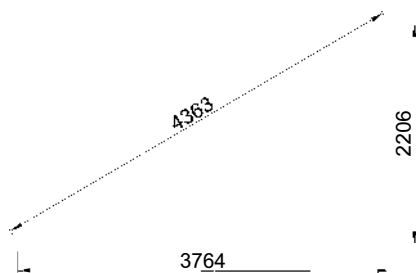

Sockelmaß Luna 2