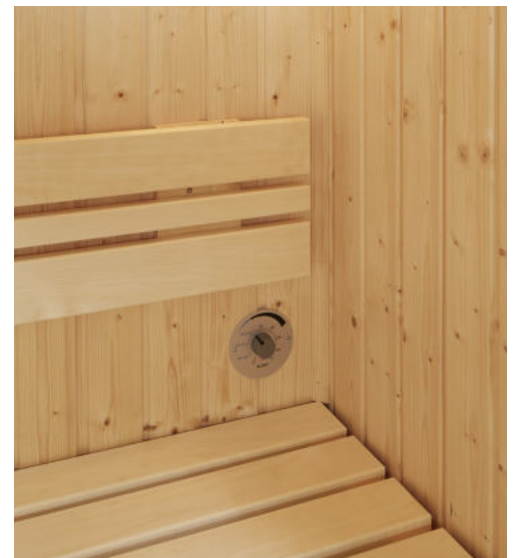

Weitere technische Details siehe Luna 1.

Sondergrößen sind nicht möglich!

Abb.: Gartensauna LUNA 2 mit Lärche-Fassadenprofilen

Detail Eingangstür

DETAILBILDER MODELLREIHE LUNA

Sonderausstattung: Steuerung Saunacontrol X