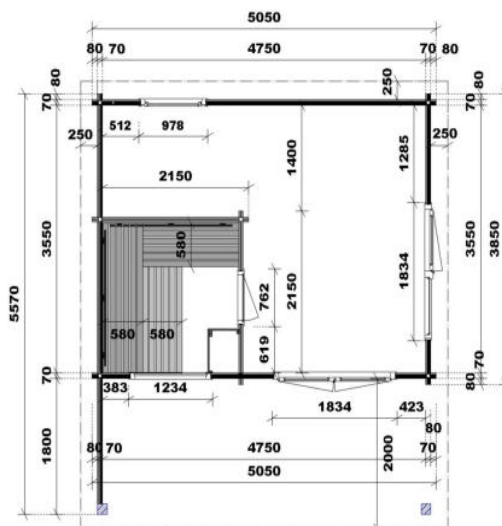

Technische Details:

- 97 mm starke Wandelemente plus Außenverkleidung
- 70 mm Isolierung mit Dampfsperre
- Grundrahmen imprägniert
- Fußboden aus 24 mm starken Bodendielen
- Eingangstür: 610 x 1920 mm, Isolierglas, exklusive Ausführung (Anstrich RAL 7035)
- Saunafenster feststehend, Isolierglas, 1040 x 540 mm (Anstrich RAL 7035)
- Flachdach mit EPDM-Folie, 2° Dachneigung
- Regenrinne mit Ablauf nach hinten
- Innenverkleidung aus 15 mm Profilbretter in nordischer Fichte, vertikal verarbeitet
- Sauna-Inneneinrichtung **Norma** in hochwertiger Espe
- Liegen 580 mm bzw. 480 mm breit
- Rückenlehnen, 2 Kopfstützen, Lüftungsschieber mit Insektengitter
- Zwischenbankverkleidung, Ofenschutzgitter, Fußrost
- Eckblendschirm „Design“ mit Saunaleuchte „Norma“

GARTENSAUNA BELLA 1

Art. Nr.: 391040

Abb.: Gartensauna BELLA 1 mit Fenster und Eingangstür in exklusiver Ausführung, Farbanstrich bauseits

Haus	Blockbohlen aus 70 mm nordischer Fichte mit Ecküberstand und Gewindestangen	
	Fußboden aus 24 mm starken Bodendielen	
	Grundrahmen imprägniert	
	Außenmaß mit Ecküberstand: 3850 x 5050 mm	
	Sockelmaß ohne Ecküberstand: 3690 x 4890 mm	
	Innenfläche: 16,6 m ²	
	Pultdach mit 250 mm Überstand seitlich und hinten	
	Firsthöhe: 2670 mm / Dachneigung: 3° / Dachfläche: 32,5 m ²	
	Vordach: 2000 mm	
	Eingangstür: Doppelflügelement (1640 x 1960 mm) nach außen aufgehend	
	Doppelglaselement (1640 x 1960 mm) mit fixem Glasteil und Kippelement	
Sauna	Saunafenster feststehend: Isolierglas, in 3 Größen möglich	
	Außenfenster: Isolierglas 780 x 830 mm	
	Schneelast: 300 kg/m ²	
	Inneneinrichtung Norma in hochwertiger Espe	
	Liegen: 580 mm breit	
	2 Rückenlehnen, 2 Kopfstützen, Lüftungsschieber mit Insektengitter	
Verpackung	Maße (L x B x H):	auf Anfrage
	Gewicht:	auf Anfrage