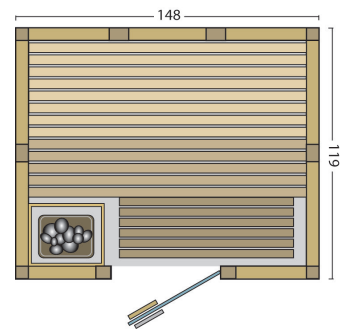

INFRAROTKABINEN & SAUNEN

Vitalis 148

Sauna mit Salzverdampfer

Art. Nr.: 390080

Ofen	Bi-O-Mini Wandofen mit Verdampfer	
Leistung Ofen	3,0 kW / 230 V	
Leistung Verdampfer	0,75 kW	
inklusive Sole-Therme Pur aufgesetzt auf den Bi-O-Mini Verdampferofen		
Steuerung	digital von außen	
Licht:	Eckleuchte mit Lampe	
Glastür	Größe:	b x h = 550 x 1844 mm
	Glas:	6 mm ESG mit klarem Glas
Wandelemente	40 mm Blockbohlen nordische Fichte	
Sitzbänke	Espe, obere Bank b = 52 cm, untere Bank b = 33 cm	
Rückenlehne	1 Stk. Espe	
Zwischenbankverkleidung	1 Stk. Espe	
Boden	1 Stk. Bodenrost	
Kabinenmaße	Innen:	b x t x h = 1370 x 1096 x 1955 mm
	Außen:	l x b x h = 1480 x 1190 x 1995 mm
Verpackung	Maße:	l x b x h = 2000 x 1050 x 710 mm
	Gewicht:	ca. 270 kg
Kapazität	2 Personen	