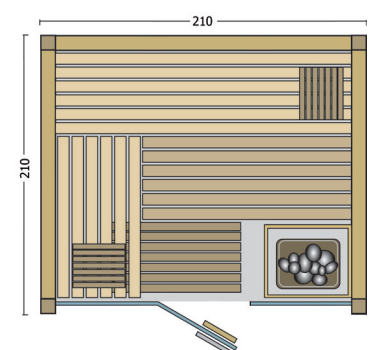

Panorama

Art. Nr.: 391071 - Panorama 180 Art. Nr.: 391070 - Panorama 210

Standardgrößen:

Diese Sauna mit Glasfront wird in Elementbauweise aus nordischer Fichte gefertigt.

75 mm starke vorgefertigte Element

50 mm Isolierung und Dampfsperre

15 mm Softline-Profile rundum verdeckt befestigt

Inneneinrichtung Fino aus Weichholz in hochwertiger Espe

Liegen: 58 cm breit

2 Rückenlehnen, 2 Kopfstützen, Ofenschutzgitter, Fußrost, Zwischenbankverkleidung

Moderner Eckblendschirm mit Saunalampe

Ganzglastür: 1920 x 625 x 8 mm, klar, ohne Schwelle, beidseitig verwendbar

Glaselement: links/rechts 1945 x 670 8 mm, klar, mit Aluschiene

Türgriff außen aus Edelstahl, innen aus Buche

Standardgrößen (BxTxH): 210 x 180 x 203 cm; 210 x 210 x 203 cm