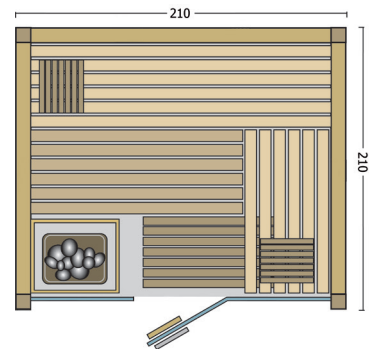

Panorama

Art. Nr.: 391071 - Panorama 180 Art. Nr.: 391070 - Panorama 210

Standardgrößen:

Diese Sauna mit Glasfront wird in Elementbauweise aus nordischer Fichte gefertigt.

75 mm starke vorgefertigte Element

50 mm Isolierung und Dampfsperre

15 mm Softline-Profile rundum verdeckt befestigt

Inneneinrichtung Fino aus Weichholz in hochwertiger Espe

Liegen: 58 cm breit

2 Rückenlehnen, 2 Kopfstützen, Ofenschutzgitter, Fußrost, Zwischenbankverkleidung

Moderner Eckblendschirm mit Saunalampe

Ganzglastür: 1920 x 625 x 8 mm, klar, ohne Schwelle, beidseitig verwendbar

Glaselement: links/rechts 1945 x 670 8 mm, klar, mit Aluschiene

Türgriff außen aus Edelstahl, innen aus Buche

Standardgrößen (BxTxH): 210 x 180 x 203 cm; 210 x 210 x 203 cm