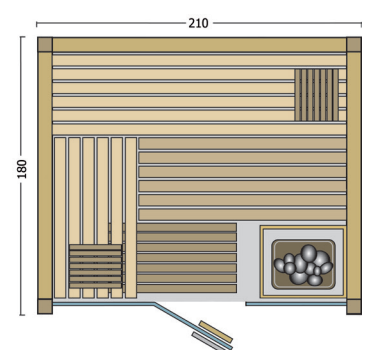

Panorama

Art. Nr.: 391071 - Panorama 180 Art. Nr.: 391070 - Panorama 210

Standardgrößen:

Diese Sauna mit Glasfront wird in Elementbauweise aus nordischer Fichte gefertigt.

75 mm starke vorgefertigte Element

50 mm Isolierung und Dampfsperre

15 mm Softline-Profile rundum verdeckt befestigt

Inneneinrichtung Fino aus Weichholz in hochwertiger Espe

Liegen: 58 cm breit

2 Rückenlehnen, 2 Kopfstützen, Ofenschutzgitter, Fußrost, Zwischenbankverkleidung

Moderner Eckblendschirm mit Saunalampe

Ganzglastür: 1920 x 625 x 8 mm, klar, ohne Schwelle, beidseitig verwendbar

Glaselement: links/rechts 1945 x 670 8 mm, klar, mit Aluschiene

Türgriff außen aus Edelstahl, innen aus Buche

Standardgrößen (BxTxH): 210 x 180 x 203 cm; 210 x 210 x 203 cm