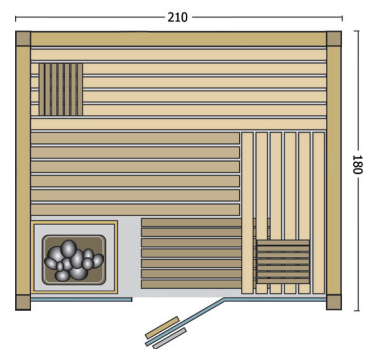

Panorama

Art. Nr.: 391071 - Panorama 180 Art. Nr.: 391070 - Panorama 210

Standardgrößen:

Diese Sauna mit Glasfront wird in Elementbauweise aus nordischer Fichte gefertigt.

75 mm starke vorgefertigte Element

50 mm Isolierung und Dampfsperre

15 mm Softline-Profile rundum verdeckt befestigt

Inneneinrichtung Fino aus Weichholz in hochwertiger Espe

Liegen: 58 cm breit

2 Rückenlehnen, 2 Kopfstützen, Ofenschutzgitter, Fußrost, Zwischenbankverkleidung

Moderner Eckblendschirm mit Saunalampe

Ganzglastür: 1920 x 625 x 8 mm, klar, ohne Schwelle, beidseitig verwendbar

Glaselement: links/rechts 1945 x 670 8 mm, klar, mit Aluschiene

Türgriff außen aus Edelstahl, innen aus Buche

Standardgrößen (BxTxH): 210 x 180 x 203 cm; 210 x 210 x 203 cm