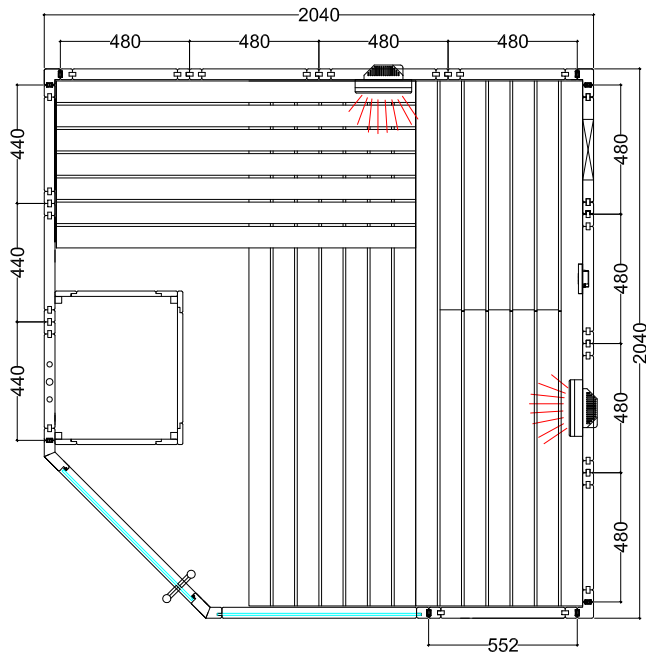

ALASKA CORNER INFRA+

Features

- Cabin made of solid spruce
- Solid roof elements with roof rim
- "Prestige" interior made of lime wood
- 3 x 620 mm benches
- Adjustable head piece
- 2 headrests
- Ventilation slit
- Backrests
- Intermediate bench panel
- Heater protection grille (W 530 x D 455 x H 750 mm)
- Floor grid
- Lamp with protection without bulb
- Door made of single pane safety glass

Details

Art.-Nr.	1-030-267 ALASKA-C-IR
Dimensions [mm]	2060 x 2080 x 2040
Construction	Solide
Wall thickness [mm]	40
Type of wood outside	Spruce
Type of wood ininside	Spruce
Type of wood interior	Lime
Interior fittings	Prestige
Benches number (top / above)	2 / 1
Adjustable headboard on a bench	Yes
Door dimensions [mm]	1915 x 68 x 8
Door hinge left and right	Yes
Glass elements dimensions [mm]	1945 x 755 x 8
Infrared full spectrum heater [W]	2 x 350
Headrests number	2
Heater safety guard [mm]	570 x 475 x 75
Floor grid [mm]	700 x 530 x 40
Silicone cables for Saunaheater 5x2,5mm ²	3 m
Silicone cables for Saunalight 3x1,5mm ²	3 m
Persons	2-4
Volume [m ³]	8,7
recommended Heater power electro [kW]	7,5 - 9
Mirror structure	Yes

Details

Art.-Nr.	1-030-267 ALASKA-C-IR
Abmessungen [mm]	2060 x 2080 x 2040
Bauweise	massiv
Wandstärke [mm]	40
Holzart außen	Fichte
Holzart innen	Fichte
Holzart Inneneinrichtung	Linde
Inneneinrichtung	Prestige
Bänke Anzahl (oben / unten)	2 / 1
Verstellbares Kopfteil bei einer Bank	Ja
Türe Abmessungen [mm]	1915 x 68 x 8
Türanschlag links und rechts	Ja
Glaselemente Abmessungen [mm]	1945 x 755 x 8
Infrarot-Vollspektrumstrahler [W]	2 x 350
Kopfstützen Anzahl	2
Ofenschutzgitter [mm]	570 x 475 x 75
Bodenrost [mm]	700 x 530 x 40
Silikonkabel für Saunaofen 5x2,5mm ²	3 m
Silikonkabel für Saunalicht 3x1,5mm ²	3 m
Personen	2-4
Volumen [m ³]	8,7
empf. Ofenleistung elektro [kW]	7,5 - 9
Spiegelverkehrter Aufbau	Ja

Zubehör

LED-Set
LED-AL-C-IR

Datenblatt

ALASKA CORNER INFRA+

Grundriss

Aufbau links

Aufbau rechts

Installationsplan Zubehör