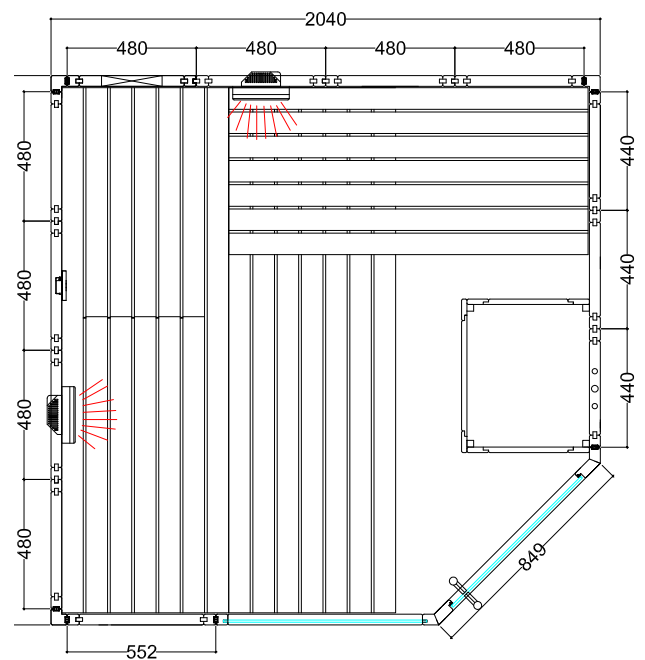

ALASKA CORNER INFRA+

Features

- Cabin made of solid spruce
- Solid roof elements with roof rim
- "Prestige" interior made of lime wood
- 3 x 620 mm benches
- Adjustable head piece
- 2 headrests
- Ventilation slit
- Backrests
- Intermediate bench panel
- Heater protection grille (W 530 x D 455 x H 750 mm)
- Floor grid
- Lamp with protection without bulb
- Door made of single pane safety glass

Details

Art.-Nr.	1-030-267 ALASKA-C-IR
Dimensions [mm]	2060 x 2080 x 2040
Construction	Solide
Wall thickness [mm]	40
Type of wood outside	Spruce
Type of wood ininside	Spruce
Type of wood interior	Lime
Interior fittings	Prestige
Benches number (top / above)	2 / 1
Adjustable headboard on a bench	Yes
Door dimensions [mm]	1915 x 68 x 8
Door hinge left and right	Yes
Glass elements dimensions [mm]	1945 x 755 x 8
Infrared full spectrum heater [W]	2 x 350
Headrests number	2
Heater safety guard [mm]	570 x 475 x 75
Floor grid [mm]	700 x 530 x 40
Silicone cables for Saunaheater 5x2,5mm ²	3 m
Silicone cables for Saunalight 3x1,5mm ²	3 m
Persons	2-4
Volume [m ³]	8,7
recommended Heater power electro [kW]	7,5 - 9
Mirror structure	Yes

Details

Art.-Nr.	1-030-267 ALASKA-C-IR
Abmessungen [mm]	2060 x 2080 x 2040
Bauweise	massiv
Wandstärke [mm]	40
Holzart außen	Fichte
Holzart innen	Fichte
Holzart Inneneinrichtung	Linde
Inneneinrichtung	Prestige
Bänke Anzahl (oben / unten)	2 / 1
Verstellbares Kopfteil bei einer Bank	Ja
Türe Abmessungen [mm]	1915 x 68 x 8
Türanschlag links und rechts	Ja
Glaselemente Abmessungen [mm]	1945 x 755 x 8
Infrarot-Vollspektrumstrahler [W]	2 x 350
Kopfstützen Anzahl	2
Ofenschutzgitter [mm]	570 x 475 x 75
Bodenrost [mm]	700 x 530 x 40
Silikonkabel für Saunaofen 5x2,5mm ²	3 m
Silikonkabel für Saunalicht 3x1,5mm ²	3 m
Personen	2-4
Volumen [m ³]	8,7
empf. Ofenleistung elektro [kW]	7,5 - 9
Spiegelverkehrter Aufbau	Ja

Zubehör

LED-Set
LED-AL-C-IR

Datenblatt

ALASKA CORNER INFRA+

Grundriss

Aufbau links

Aufbau rechts

Installationsplan Zubehör