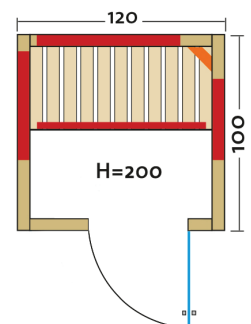

# Vario Natura 120

Infrarotkabine aus Vollholz, mit Flächenheizung  
und 1 VITALlight-IPX4-Strahler

Art. Nr.: 390118

Heizelemente:		4 Infrarot-Flächenheizungselemente, 1 VITALlight-IPX4-Strahler in der Ecke
Leistung	Heizelemente:	Flächenheizung: 1360 W / Infrarot-IPX4-Strahler: 500 W, 230 V
Elektroanschlüsse:		steckerfertig vormontiert
Steuerung	Heizelemente:	digital von Innen regelbar, VITALlight-Strahler und Flächenheizung sind dimmbar
Licht:		moderne Eckleuchte mit Saunalampe
Glastüre	Größe:	b x h = 550 x 1886 mm
	Glas:	Sicherheitsglas 8 mm, klar, Türanschlag rechts oder links möglich
Wandelemente:		40 mm Blockbohlen
Material:		Blockbohlen nord. Fichte 40 mm, Vollholz
Dach:		schichtverleimte Fichte-Vollholzplatten
Sitzbank:		1 Sitzbank, Holzart: Espe / Linde / Abachi
Boden:		PVC-Bodenmatte
Technische Prüfnormen:		CE
Kabinenmaße	Innen:	b x t x h = 1096 x 920 x 1980 mm
	Außen:	l x b x h = 1200 x 1000 x 2000 mm
Verpackung	Maße:	l x b x h = ca. 2180 x 1200 x 570 mm
	Gewicht:	ca. 260 kg
		einzelne Wandelemente liegend auf einer Einwegpalette mit Holzrahmen und Folie geschützt
Infrarotbereich:		Infrarot A: 18 %, Infrarot B: 56 %, Infrarot C: 26 %
Kapazität:		2-Personen