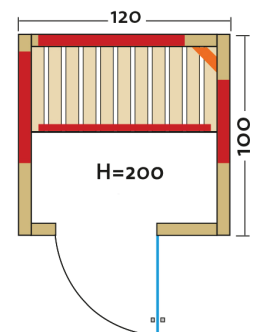

# Vario Natura 120

Infrarotkabine aus Vollholz, mit Flächenheizung  
und 1 VITALlight-IPX4-Strahler

Art. Nr.: 390118

Heizelemente:		4 Infrarot-Flächenheizungselemente, 1 VITALlight-IPX4-Strahler in der Ecke
Leistung	Heizelemente:	Flächenheizung: 1360 W / Infrarot-IPX4-Strahler: 500 W, 230 V
Elektroanschlüsse:		steckerfertig vormontiert
Steuerung	Heizelemente:	digital von Innen regelbar, VITALlight-Strahler und Flächenheizung sind dimmbar
Licht:		moderne Eckleuchte mit Saunalampe
Glastüre	Größe:	b x h = 550 x 1886 mm
	Glas:	Sicherheitsglas 8 mm, klar, Türanschlag rechts oder links möglich
Wandelemente:		40 mm Blockbohlen
Material:		Blockbohlen nord. Fichte 40 mm, Vollholz
Dach:		schichtverleimte Fichte-Vollholzplatten
Sitzbank:		1 Sitzbank, Holzart: Espe / Linde / Abachi
Boden:		PVC-Bodenmatte
Technische Prüfnormen:		CE
Kabinenmaße	Innen:	b x t x h = 1096 x 920 x 1980 mm
	Außen:	l x b x h = 1200 x 1000 x 2000 mm
Verpackung	Maße:	l x b x h = ca. 2180 x 1200 x 570 mm
	Gewicht:	ca. 260 kg
		einzelne Wandelemente liegend auf einer Einwegpalette mit Holzrahmen und Folie geschützt
Infrarotbereich:		Infrarot A: 18 %, Infrarot B: 56 %, Infrarot C: 26 %
Kapazität:		2-Personen