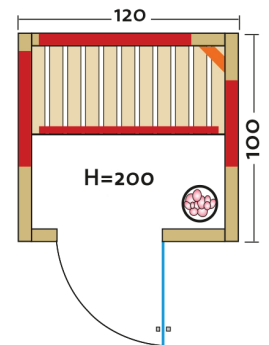

TrioSol Natura 120

Infrarotkabine aus Vollholz, mit Flächenheizung, 1 VITALlight-IPX4-Strahler und Salzverdampfer

Art. Nr.: 390102

Heizelemente:		4 Infrarot-Flächenheizungselemente, 1 VITALlight-IPX4-Strahler in der Ecke
AquaTherm-Verdampfer mit Sole-Therme-Pur:		Salzverdampfer für Infrarotkabine
Leistung	Heizelemente:	Flächenheizung: 1360 W / Infrarot-IPX4-Strahler: 500 W, 230 V
	Verdampfer:	750 W / 230 V
Elektroanschlüsse:		steckerfertig vormontiert
Steuerung	Heizelemente:	digital von Innen regelbar, VITALlight-Strahler und Flächenheizung sind dimmbar
	Verdampfer:	analog am Gerät
Licht:		moderne Eckleuchte mit Saunalampe
Glastüre	Größe:	b x h = 550 x 1886 mm
	Glas:	Sicherheitsglas 8 mm, klar, Türanschlag rechts oder links möglich
Wandelemente:		40 mm Blockbohlen
Material:		Blockbohlen nord. Fichte 40 mm, Vollholz
Dach:		schichtverleimte Fichte-Vollholzplatten
Sitzbank:		1 Sitzbank, Holzart: Espe / Linde / Abachi
Boden:		PVC-Bodenmatte
Technische Prüfnormen:		CE
Kabinenmaße	Innen:	b x t x h = 1096 x 920 x 1980 mm
	Außen:	l x b x h = 1200 x 1000 x 2000 mm
Verpackung	Maße:	l x b x h = ca. 2180 x 1200 x 570 mm
	Gewicht:	ca. 280 kg
		einzelne Wandelemente liegend auf einer Einwegpalette mit Holzrahmen und Folie geschützt
Infrarotbereich:		Infrarot A: 18 %, Infrarot B: 56 %, Infrarot C: 26 %
Kapazität:		2-Personen