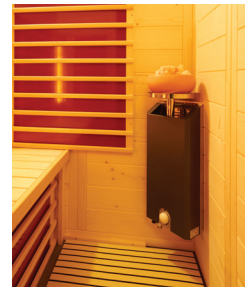

TrioSol Natura 120

Infrarotkabine aus Vollholz, mit Flächenheizung, 1 VITALlight-IPX4-Strahler und Salzverdampfer

Art. Nr.: 390102

Heizelemente:		4 Infrarot-Flächenheizungselemente, 1 VITALlight-IPX4-Strahler in der Ecke
AquaTherm-Verdampfer mit Sole-Therme-Pur:		Salzverdampfer für Infrarotkabine
Leistung	Heizelemente:	Flächenheizung: 1360 W / Infrarot-IPX4-Strahler: 500 W, 230 V
	Verdampfer:	750 W / 230 V
Elektroanschlüsse:		steckerfertig vormontiert
Steuerung	Heizelemente:	digital von Innen regelbar, VITALlight-Strahler und Flächenheizung sind dimmbar
	Verdampfer:	analog am Gerät
Licht:		moderne Eckleuchte mit Saunalampe
Glastüre	Größe:	b x h = 550 x 1886 mm
	Glas:	Sicherheitsglas 8 mm, klar, Türanschlag rechts oder links möglich
Wandelemente:		40 mm Blockbohlen
Material:		Blockbohlen nord. Fichte 40 mm, Vollholz
Dach:		schichtverleimte Fichte-Vollholzplatten
Sitzbank:		1 Sitzbank, Holzart: Espe / Linde / Abachi
Boden:		PVC-Bodenmatte
Technische Prüfnormen:		CE
Kabinenmaße	Innen:	b x t x h = 1096 x 920 x 1980 mm
	Außen:	l x b x h = 1200 x 1000 x 2000 mm
Verpackung	Maße:	l x b x h = ca. 2180 x 1200 x 570 mm
	Gewicht:	ca. 280 kg
		einzelne Wandelemente liegend auf einer Einwegpalette mit Holzrahmen und Folie geschützt
Infrarotbereich:		Infrarot A: 18 %, Infrarot B: 56 %, Infrarot C: 26 %
Kapazität:		2-Personen

Flächenheizung FH

VITALlight-Infrarot-ABC-Strahler

Dimmer für VITALlight-Infrarot-Strahler

Steuerung digital

2 Personen

Intensität- und Zonenregelung

Salzverdampfer Sole-Therme

5 Jahre Garantie