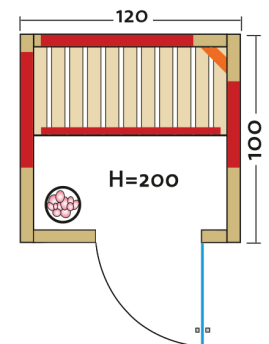

TrioSol Natura 120

Infrarotkabine aus Vollholz, mit Flächenheizung, 1 VITALlight-IPX4-Strahler und Salzverdampfer

Art. Nr.: 390102

Heizelemente:		4 Infrarot-Flächenheizungselemente, 1 VITALlight-IPX4-Strahler in der Ecke
AquaTherm-Verdampfer mit Sole-Therme-Pur:		Salzverdampfer für Infrarotkabine
Leistung	Heizelemente:	Flächenheizung: 1360 W / Infrarot-IPX4-Strahler: 500 W, 230 V
	Verdampfer:	750 W / 230 V
Elektroanschlüsse:		steckerfertig vormontiert
Steuerung	Heizelemente:	digital von Innen regelbar, VITALlight-Strahler und Flächenheizung sind dimmbar
	Verdampfer:	analog am Gerät
Licht:		moderne Eckleuchte mit Saunalampe
Glastüre	Größe:	b x h = 550 x 1886 mm
	Glas:	Sicherheitsglas 8 mm, klar, Türanschlag rechts oder links möglich
Wandelemente:		40 mm Blockbohlen
Material:		Blockbohlen nord. Fichte 40 mm, Vollholz
Dach:		schichtverleimte Fichte-Vollholzplatten
Sitzbank:		1 Sitzbank, Holzart: Espe / Linde / Abachi
Boden:		PVC-Bodenmatte
Technische Prüfnormen:		CE
Kabinenmaße	Innen:	b x t x h = 1096 x 920 x 1980 mm
	Außen:	l x b x h = 1200 x 1000 x 2000 mm
Verpackung	Maße:	l x b x h = ca. 2180 x 1200 x 570 mm
	Gewicht:	ca. 280 kg
		einzelne Wandelemente liegend auf einer Einwegpalette mit Holzrahmen und Folie geschützt
Infrarotbereich:		Infrarot A: 18 %, Infrarot B: 56 %, Infrarot C: 26 %
Kapazität:		2-Personen