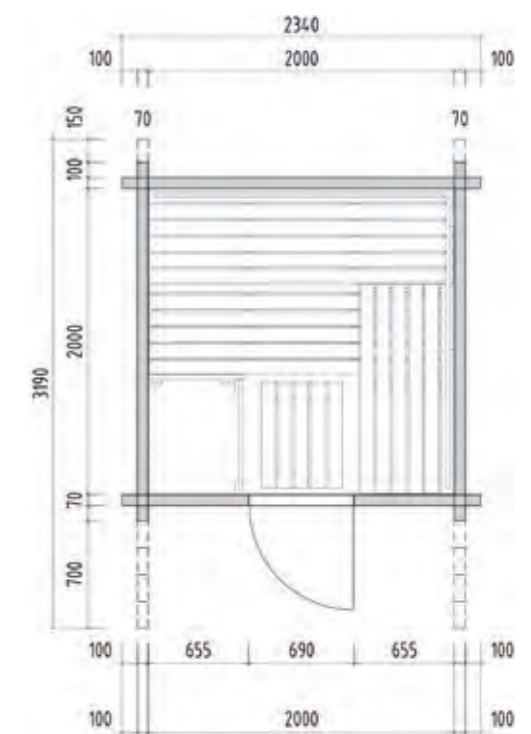

COUNTRY

Country

70 mm

810 x 1890 mm

Ausstattung:

- Blockbohlen aus 70 mm massiver Fichte mit 3-fach Nut
- Fußboden 19 mm Bodendielen
- Grundrahmen imprägniert
- Dachüberstand seitlich und hinten 250 mm, vorne 800 mm
- Versperbare Holztüre mit Isolierglas
- Inneneinrichtung „Prestige“ aus Linde
  - 3 Bänke 620 mm breit
  - 2 Kopfstützen
  - 2 Rückenlehnen
  - Zwischenbankverblendung
  - Ofenschutzgitter
  - Lampe mit Lampenschutz ohne Leuchtmittel

Produktdetails:

- Türe aus ESG Glas (810 x 1890 x 400 mm)
- 3 lfm Silikonkabel 5 x 2,5 mm² für Saunaofen
- 3 lfm Silikonkabel 3 x 1,5 mm² für Saunalicht
- Dachpappe und Befestigungsmaterial
- Montagematerial- und anleitung

Empfohlene Ofenheizleistung: 9-10,5 kW
Art.-Nr. COUNTRY / 1-053-073
Firsthöhe 2900 mm
Innenhöhe Sauna 2100 mm