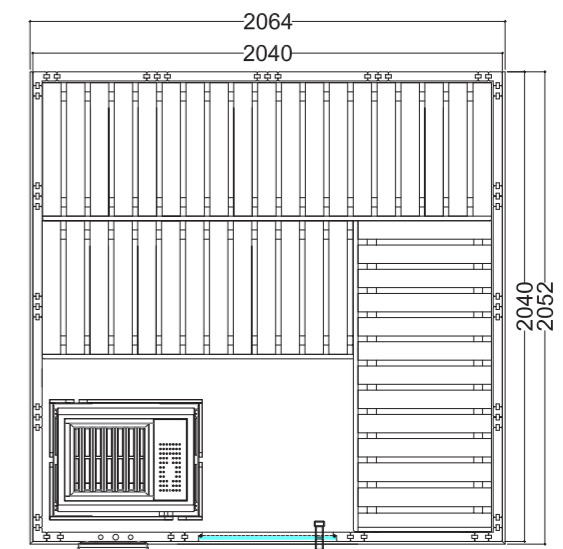

Wellfun Corner

Ausstattung:

- Kabine aus massiver Fichte
- Massives Dachelement mit Dachkranz
- Inneneinrichtung „Wellfun“ aus Linde
  - 3 Bänke 600 mm
  - 2 Kopfstützen
  - Lüftungsschieber
  - Rückenlehnen
  - Zwischenbankverblendung
  - Ofenschutzgitter
  - Bodenrost
  - Lampe mit Lampenschutz ohne Leuchtmittel

Produktdetails:

- Türe aus ESG Glas (590 x 1915 x 8 mm) links oder rechts anschlagbar
- 3 lfm Silikonkabel 5 x 2,5 mm² für Saunaofen
- 3 lfm Silikonkabel 3 x 1,5 mm² für Saunalicht
- Montagematerial und -anleitung

Empfohlene Ofenheizleistung: 7,5-9 kW
Art.-Nr. WELLFUN-C / 1-030-303
Kabinenhöhe: 2040 mm
Spiegelverkehrter Aufbau möglich

Wellfun Large

Ausstattung:

- Kabine aus massiver Fichte
- Massives Dachelement mit Dachkranz
- Inneneinrichtung „Wellfun“ aus Linde
  - 3 Bänke 600 mm
  - 2 Kopfstützen
  - Lüftungsschieber
  - Rückenlehnen
  - Zwischenbankverblendung
  - Ofenschutzgitter
  - Bodenrost
  - Lampe mit Lampenschutz ohne Leuchtmittel

Produktdetails:

- Türe aus ESG Glas (590 x 1915 x 8 mm) links oder rechts anschlagbar
- 3 lfm Silikonkabel 5 x 2,5 mm² für Saunaofen
- 3 lfm Silikonkabel 3 x 1,5 mm² für Saunalicht
- Montagematerial und -anleitung

Empfohlene Ofenheizleistung: 7,5-9 kW
Art.-Nr. WELLFUN-L / 1-030-302
Kabinenhöhe: 2040 mm
Spiegelverkehrter Aufbau möglich