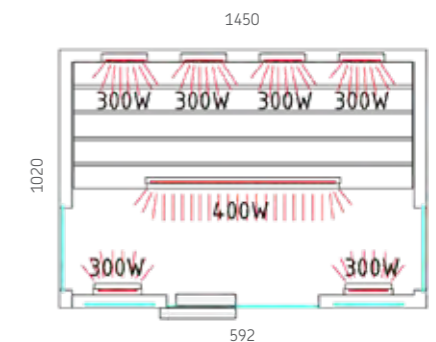

PHÖNIX

Phönix Large

65 mm

230 V AC

592 x 1866 x 6 mm

Ausstattung:

- Maße: 1450 x 1020 x 2000 mm (BxTxH)
- Abgedunkelte Designgläser
- Mit dimmbaren Heizelementen
- Sitzbank aus Zeder
- Seibersdorf geprüfte Strahlertechnologie

Produktdetails:

- Türe aus ESG Glas (592 x 1866 x 6 mm)
- 4x 300W IR-Rotlicht-Volspektrumstrahler (Rücken)
- 2x 300W IR-Rotlicht-Volspektrumstrahler (Front)
- 1x 400W IR-Rotlicht-Volspektrumstrahler (Waden)
- Digitale Steuerung innen
- Farblicht
- Lüfter
- Radio sowie MP3 Wiedergabe (USB u. Bluetooth)
- Türe rechts angeschlagen
- Infrarotstrahlung mit Glas: A 9 %, B 24 %, C 67 %

Art.-Nr. PHÖNIX-L / 1-030-315