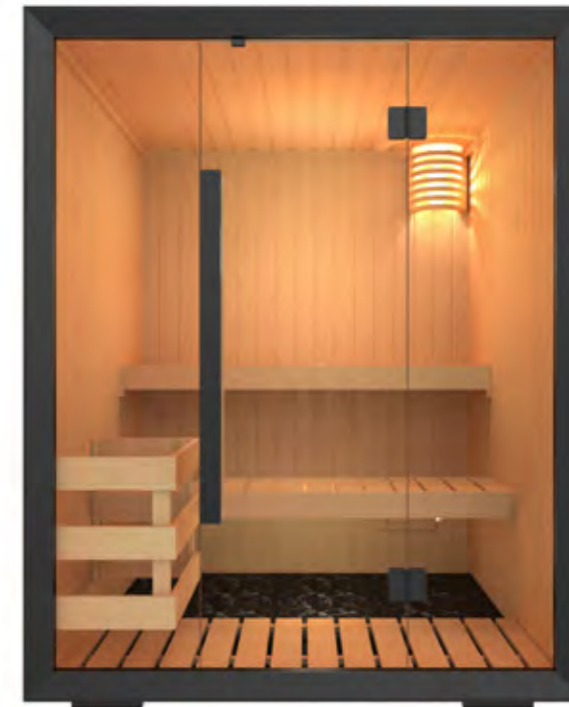

Empfohlene Ofenheizleistung: 7,5-9 kW
 Art.-Nr. PANORAMA-L / 1-038-850
 Kabinenhöhe: 2010 mm
 Spiegelverkehrter Aufbau möglich

Onni

46 mm

590 x 1915 x 8 mm

NEU

ONNI

„Onni“ bedeutet „Glück“ auf Finnisch und glückliche Momente werden Sie auch in Ihrer Onni Sauna erleben. Sie ist die ideale Einsteiger-Kabine und garantiert Entspannung pur, nicht nur durch ihr ansprechendes Design, sondern auch durch Ihre einfache Bedienung. Genießen Sie die wohltuende Wärme. **Dieser Augenblick in der Onni Sauna ist Ihr persönliches Glück.**