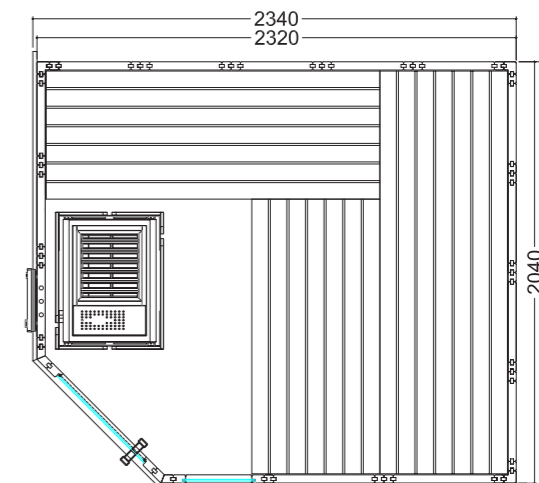

Produktdetails:

- Türe aus ESG Glas (590 x 1915 x 8 mm) links oder rechts anschlagbar
- ESG Glaselement klar (346 x 1776 x 8 mm)
- 3 lfm Silikonkabel 5 x 2,5 mm² für Saunaofen
- 3 lfm Silikonkabel 3 x 1,5 mm² für Saunalicht
- Montagematerial und -anleitung

Empfohlene Ofenheizleistung: 7,5–9 kW

Art.-Nr. KOMFORT-C-L / 1-030-275

Kabinenhöhe: 2040 mm

Spiegelverkehrter Aufbau möglich