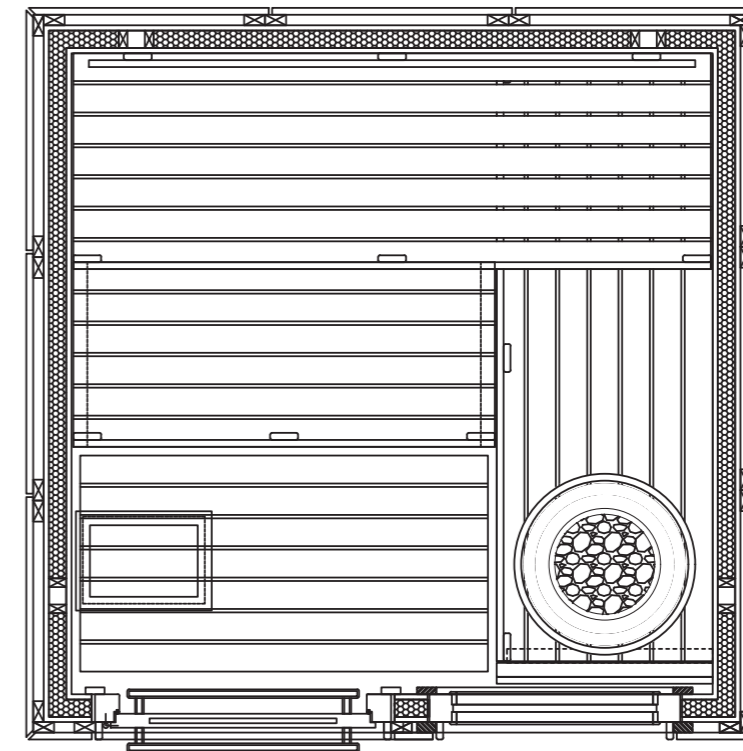

Saunakabinen für Draußen

Element- und Massivsauna

Massivkabine „Style 70 Outdoor“

Grundausrüstung:

- 50 oder 80 mm Dämmung (Elementkabine)
- Versperre Holztüre mit Glas-Einsatz
- Fußboden 19 mm Bodendielen
- Grundrahmen imprägniert
- Inneneinrichtung Prestige aus Linde
- Bänke
- Kopfstützen
- Rückenlehnen
- Banksichtblende

Elementkabine „Alpina Outdoor“

- Lüftungsschieber
- Ofenschutzgitter
- Bodenrost
- Lampenschutz mit Lampe ohne Leuchtmittel
- Dachpappe und Befestigungsmaterial
- Dacheindeckung bauseits
- Rhombusschalung 20 mm in Fichte inkl. hinterlüfteter Fassade oder mit der Option Dekor bauseits

Bemaßung:

- Mit individueller Höhe und variabler Grundfläche
- Grundriss max. 5 x 3,5 Meter
- der Vorraum kann individuell angepasst werden

Hier gehts zum
Anfrageformular:

Elementkabine: Innenraum-Hölzer und Außenfronten:

Elementkabine: Rhombusschalung Farboptionen*:

*weitere Farben auf Anfrage