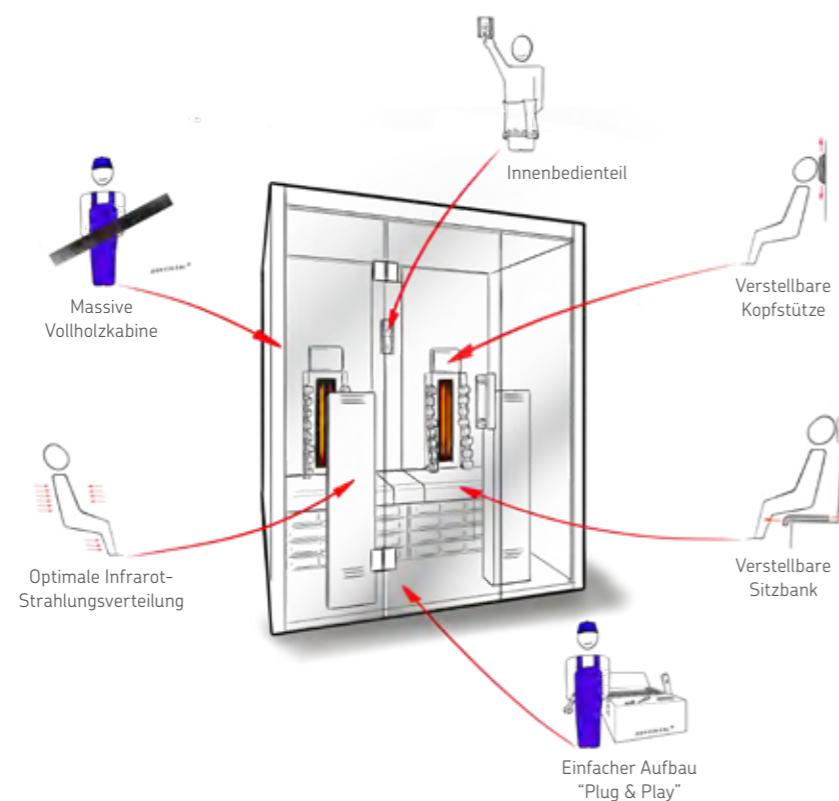

MiniMy

Ausstattung:

- Maße Saunakabine: 1250 x 1030 x 2020 mm (BxTxH)
- IR Steuerung (PRO D infra) mit 2 dimmbaren Heizkreisen, die IR Platte ist zusätzlich schaltbar
- Dimmbare LED Beleuchtung (warmweiß)
- 1x ECO Vollspektrumstrahler à 350 W (Rücken)
- 1x ECO Vollspektrumstrahler à 500 W (Front)
- 1x Infrarot-Wärmeplatte à 100 W (für Waden)
- 1x Entlüftung (rund) – optional erhältlich: Lüfter
- 1x Specksteinschale für Duftöle
- Infrarotstrahlung mit Glas: A 24%, B 55%, C 21%
- ESG Glaselement klar
- Türe aus ESG Glas inkl. Holzgriff (590 x 1915 x 8 mm)
- 1 ergonomische Rückenlehne

Art.-Nr. MINIMY-120-B, 1-045-570