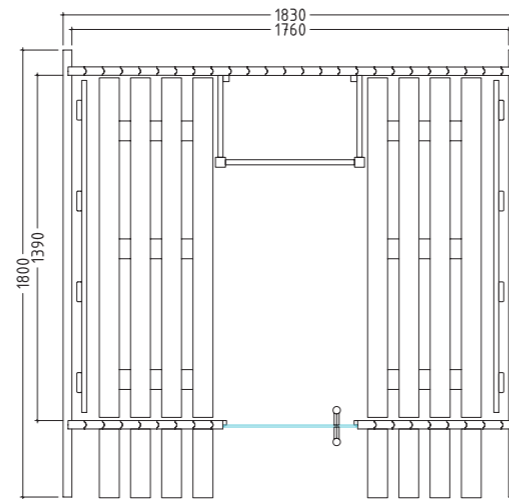

Audra

35 mm

1420 x 615 x 8 mm

Ausstattung:

- Bänke
- Rückenlehnen
- Ofenschutzgitter
- Bodenrost
- ESG Ganzglastür
- Optional: Regenschutz

Produktdetails:

- Kapazität: 4 Personen
- Saunagröße: 1800 mm x 1830 mm
- Raumlänge: 1390 mm
- Empfohlene Ofenheizleistung: 8 kW
- Empfohlene Öfen: ST180400B, ST380400
- Artikelnummer: 1-050-185