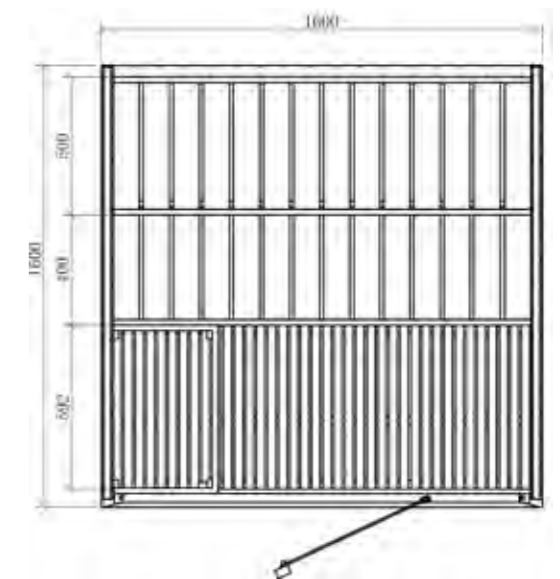

Onni

46 mm

590 x 1915 x 8 mm

NEU

ONNI

„Onni“ bedeutet „Glück“ auf Finnisch und glückliche Momente werden Sie auch in Ihrer Onni Sauna erleben. Sie ist die ideale Einsteiger-Kabine und garantiert Entspannung pur, nicht nur durch ihr ansprechendes Design, sondern auch durch Ihre einfache Bedienung. Genießen Sie die wohltuende Wärme. **Dieser Augenblick in der Onni Sauna ist Ihr persönliches Glück.**

Ausstattung:

- Maße: 1600 x 1600 x 2000 mm
- Elementkabine aus Abachi

Produktdetails:

- Türe aus ESG Glas (1808 x 600 x 8 mm) rechts angeschlagen
- ESG Glaselement klar
- Aluminium Rahmen schwarz

Empfohlene Ofenheizleistung: 7,5 – 9 kW
Art. – Nr. S-ONNI-160-160, 1-053-080
Kabinenhöhe: 2000 mm