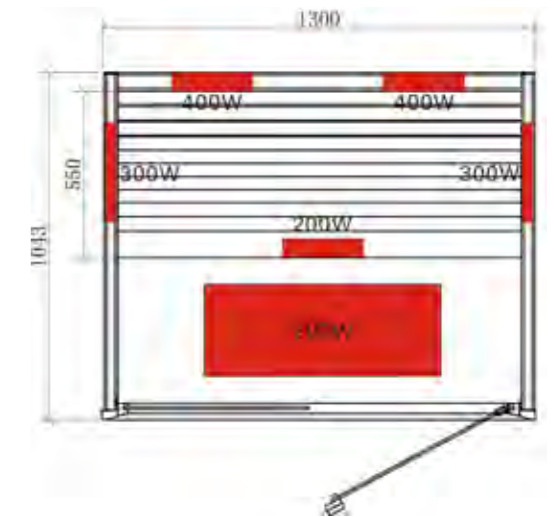

ONNI

Onni Small

NEU

„Onni“ bedeutet „Glück“ auf Finnisch und glückliche Momente werden Sie auch in Ihrer Onni Sauna erleben. Sie ist die ideale Einsteiger-Kabine und garantiert Entspannung pur, nicht nur durch ihr ansprechendes Design, sondern auch durch Ihre einfache Bedienung. Genießen Sie die wohltuende Wärme in Ihrem persönlichen Glücksfall – **Onni Sauna.**

Ausstattung:

- Maße: 1300 x 1043 x 2000 mm
- 2x 400W IR-Rotlicht-Vollspektrumstrahler (Rücken)
- Digitale Steuerung innen
- Leselicht
- Farblicht
- Radio sowie MP3 Wiedergabe (USB u. Bluetooth)
- Türe rechts angeschlagen
- Infrarotstrahlung mit Glas

Art.-Nr. IR-ONNI-130-104, 1-053-079