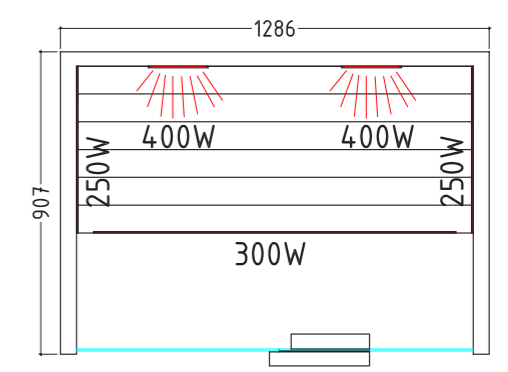

Art.-Nr. MINIMY-120-B, 1-045-570

VENUSVITAL

VenusVital

- Ausstattung:**
- Maße: 1286 x 907 x 1900 mm (BxTxH)
 - Innen und außen Hemlock
 - Mit dimmbaren Heizelementen
 - Sitzbank aus Hemlock

- Produktdetails:**
- Türe aus ESG Glas (572 x 1725 x 6 mm)
 - 2x IR-Rotlicht-Vollspektrumstrahler 400 W (Rücken)
 - 2x Wärmeplatten à 250 W (seitlich)
 - 1x Wärmeplatte à 300 W (Waden)
 - 2x Wärmeplatten à 100 W (Boden)
 - Digitale Steuerung innen
 - Farblicht (7 Farben, 2 Programme)
 - Lüfter
 - Türe rechts angeschlagen
 - Infrarotstrahlung mit Glas: A 9 %, B 24 %, C 67 %