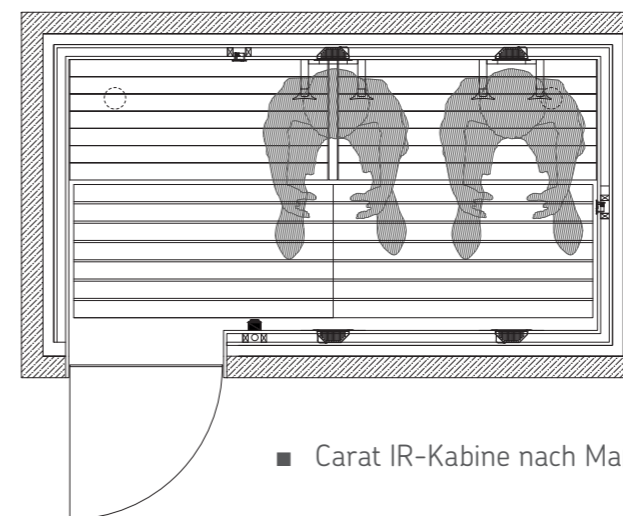

■ Carat IR-Kabine nach Maß