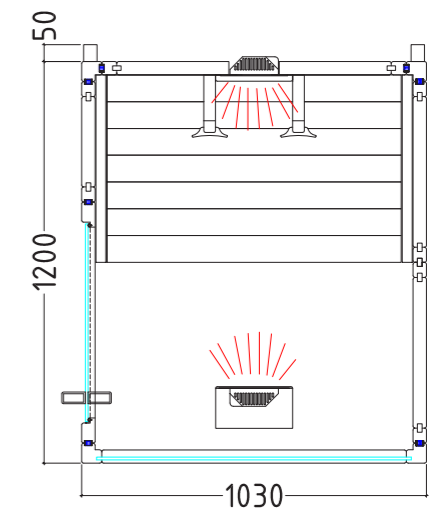

Art.-Nr. VITAMY-164-B, 1-037-765
Kabinenhöhe: 2020 mm

MiniMy

Ausstattung:

- Maße Saunakabine: 1250 x 1030 x 2020 mm (BxTxH)
- IR Steuerung (PRO D infra) mit 2 dimmbaren Heizkreisen, die IR Platte ist zusätzlich schaltbar
- Dimmbare LED Beleuchtung (warmweiß)
- 1x ECO Vollspektrumstrahler à 350 W (Rücken)
- 1x ECO Vollspektrumstrahler à 500 W (Front)
- 1x Infrarot-Wärmeplatte à 100 W (für Waden)
- 1x Entlüftung (rund) – optional erhältlich: Lüfter
- 1x Specksteinschale für Duftöle
- Infrarotstrahlung mit Glas: A 24%, B 55%, C 21%
- ESG Glaselement klar
- Türe aus ESG Glas inkl. Holzgriff (590 x 1915 x 8 mm)
- 1 ergonomische Rückenlehne

Art.-Nr. MINIMY-120-B, 1-045-570

VENUSVITAL

VenusVital

- Ausstattung:**
- Maße: 1286 x 907 x 1900 mm (BxTxH)
 - Innen und außen Hemlock
 - Mit dimmbaren Heizelementen
 - Sitzbank aus Hemlock

- Produktdetails:**
- Türe aus ESG Glas (572 x 1725 x 6 mm)
 - 2x IR-Rotlicht-Vollspektrumstrahler 400 W (Rücken)
 - 2x Wärmeplatten à 250 W (seitlich)
 - 1x Wärmeplatte à 300 W (Waden)
 - 2x Wärmeplatten à 100 W (Boden)
 - Digitale Steuerung innen
 - Farblicht (7 Farben, 2 Programme)
 - Lüfter
 - Türe rechts angeschlagen
 - Infrarotstrahlung mit Glas: A 9 %, B 24 %, C 67 %