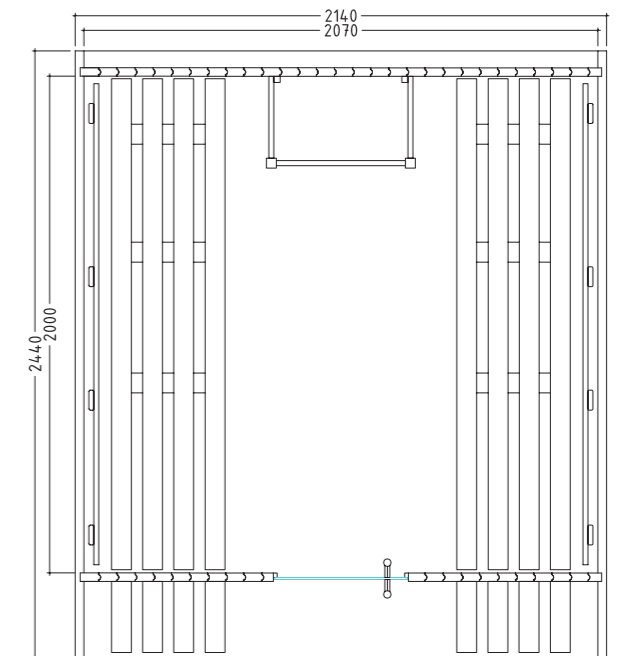

M 35 mm 1420 x 615 x 8 mm

Ausstattung:

- Bänke
- Rückenlehnen
- Ofenschutzgitter
- Bodenrost
- ESG Ganzglastür
- Optional: Regenschutz

Produktdetails:

- Kapazität: 8 Personen
- Saunagröße 2440 mm x 2140 mm
- Raumlänge: 2000 mm
- Empfohlene Ofenheizleistung: 8 kW
- Empfohlene Öfen: ST180400B, ST380400
- Artikelnummer: 1-051-200