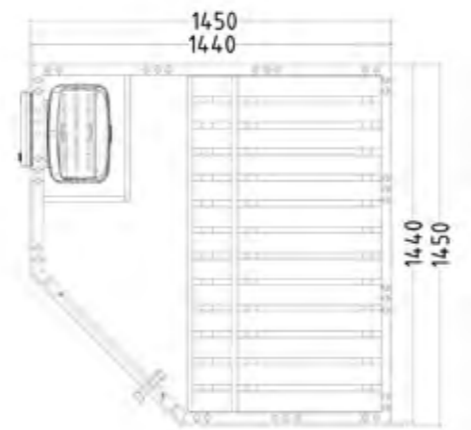

Wellfun Mini

40 mm 590 x 1915 x 8 mm

Ausstattung:

- Kabine aus massiver Fichte
- Massives Dachelement mit Dachkranz
- Inneneinrichtung „Wellfun“ aus Linde
  - 2 Bänke (1 x 600 mm und 1 x 310 mm)
  - 1 Kopfstütze
  - Lüftungsschieber
  - Rückenlehnen
  - Zwischenbankverblendung
  - Ofenschutzgitter
  - Bodenrost
  - Lampe mit Lampenschutz ohne Leuchtmittel

Produktdetails:

- Türe aus ESG Glas (590 x 1915 x 8 mm)
  links oder rechts anschlagbar
- 3 lfm Silikonkabel 5 x 2,5 mm² für Saunaofen
- 3 lfm Silikonkabel 3 x 1,5 mm² für Saunalicht
- Montagematerial und -anleitung

Empfohlene Ofenheizleistung: 3,6 kW
Art.-Nr. WELLFUN-MN / 1-030-304
Kabinenhöhe: 2040 mm
Spiegelverkehrter Aufbau möglich

BASIC