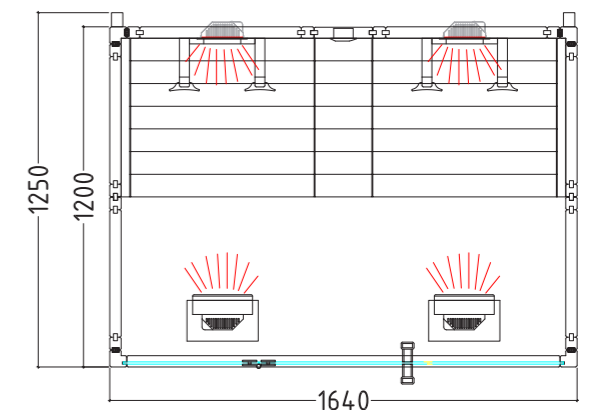

SONDERFERTIGUNG	80
------------------------	----

VITAMY & MINIMY

VitaMy

Ausstattung:

- Maße Saunakabine: 1640 x 1250 x 2020 mm (BxTxH)
- Türe aus ESG Glas inkl. Holzgriff (590 x 1915 x 8 mm)
- ESG Glaselement klar (2x 474 x 1945 x 8 mm)
- IR Steuerung (PRO D infra) mit 2 dimmbaren Heizkreisen, die IR Platten sind zusätzlich schaltbar
- Dimmbare LED Beleuchtung (warmweiß)
- 2x ECO Vollspektrumstrahler à 350 W (Rücken)
- 2x ECO Vollspektrumstrahler à 500 W (Front)
- 2x Infrarot-Wärmeplatten à 100 W (für Waden)
- 1x Entlüftung (rund) – optional erhältlich: Lüfter
- 2x Specksteinschale für Duftöle
- Infrarotstrahlung mit Glas: A 24%, B 55%, C 21%
- 2 ergonomische Rückenlehnen
- individuell einstellbare Bänke

Art.-Nr. VITAMY-164-B, 1-037-765
Kabinenhöhe: 2020 mm

MiniMy

Ausstattung:

- Maße Saunakabine: 1250 x 1030 x 2020 mm (BxTxH)
- IR Steuerung (PRO D infra) mit 2 dimmbaren Heizkreisen, die IR Platte ist zusätzlich schaltbar
- Dimmbare LED Beleuchtung (warmweiß)
- 1x ECO Vollspektrumstrahler à 350 W (Rücken)
- 1x ECO Vollspektrumstrahler à 500 W (Front)
- 1x Infrarot-Wärmeplatte à 100 W (für Waden)
- 1x Entlüftung (rund) – optional erhältlich: Lüfter
- 1x Specksteinschale für Duftöle
- Infrarotstrahlung mit Glas: A 24%, B 55%, C 21%
- ESG Glaselement klar
- Türe aus ESG Glas inkl. Holzgriff (590 x 1915 x 8 mm)
- 1 ergonomische Rückenlehne