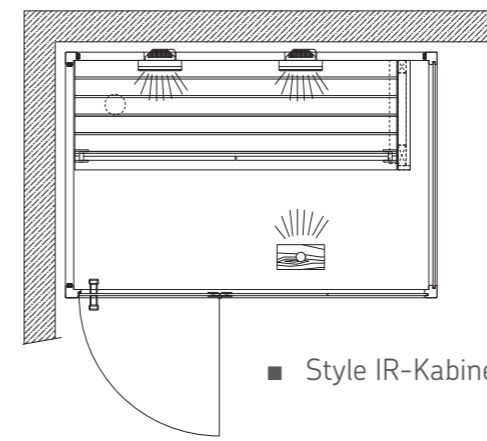

Sonderausstattung Infrarot-Tiefenwärme

■ Infrarot-Vollspektrumstrahler, Steuerung, Rahmen und Einbau

■ Infrarot-Wärmeplatten

ergonomische Infrarot Rückenlehne

■ erhältlich in 2 Holzarten (hell und dunkel)

Dampfbad nach Maß

sentiotec Spa Module für Ihren Wellness Bereich.

Mit den Spa Modulen können Sie sich Ihr Traum-Dampfbad von den Wänden bis hin zur Ausstattung von uns zusammenstellen lassen. Die kompakte Bauweise ermöglicht die Anpassung an kleine Räumlichkeiten und die Module lassen sich einfach und schnell montieren. Auch Duschen und Pools sind für die flexiblen Module aus extrudiertem Polystyrol (XPS) kein Problem.