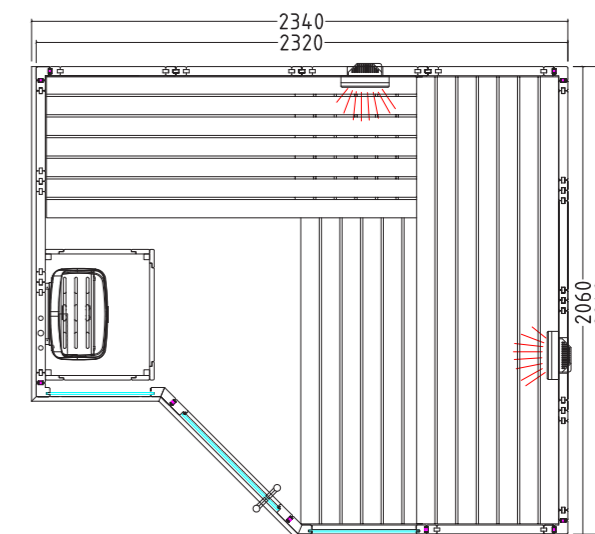

Produktdetails:

- Türe aus ESG Glas (590 x 1915 x 8 mm) links oder rechts anschlagbar
- ESG Glaselemente klar (464 x 1945 x 8 mm / 481 x 1945 x 8 mm)
- 2 IR-Rotlicht-Vollspektrumstrahler, je 350 W (inkl. Holzlehne)
- Steuerung für Infrarotstrahler (1 Kreis)
- 3 lfm Silikonkabel 5 x 2,5 mm² für Saunaofen
- 3 lfm Silikonkabel 3 x 1,5 mm² für Saunalicht
- Montagematerial und -anleitung

Empfohlene Ofenheizleistung: 7,5-9 kW

Art.-Nr. ARKTIS-IR+ / 1-030-271

Kabinenhöhe: 2040 mm

Spiegelverkehrter Aufbau möglich