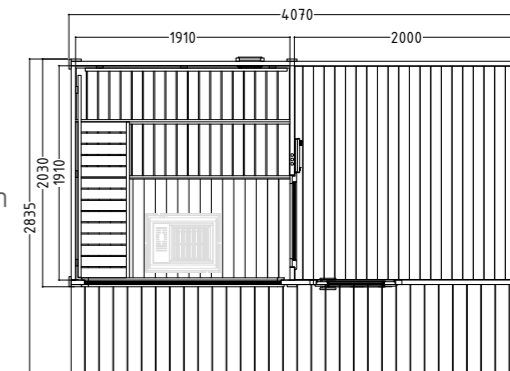

Scala Large

40 mm

810 x 1890 mm

NEU

SCALA

Ausstattung:

- Mit Terrasse und eigenem Vorraum
- Blockbohlen aus 40 mm massiver Fichte mit 2-fach Nut
- Fußboden 19 mm Bodendielen
- Grundrahmen imprägniert
- Dachüberstand seitlich und hinten 300 mm, vorne 800 mm
- Isolierglasfenster Fixverglasung (1587 x 506 x 16 mm)
- Türe aus ESG Glas vom Vorraum in die Sauna (590 x 1915 x 8 mm)
- Versperrbare Holztüre mit Glas außen
- Inneneinrichtung aus Linde
  - 2 Bänke 600 mm breit, 1 Bank 500 mm breit
  - 2 Kopfstützen & 2 Rückenlehnen
  - Ofenschutzgitter
  - Lampe mit Lampenschutz ohne Leuchtmittel

Produktdetails:

- Türe (706 x 1886 x 40 mm) rechts mit Isolierglas
- 3 lfm Silikonkabel 5 x 2,5 mm² für Saunaofen
- 3 lfm Silikonkabel 3 x 1,5 mm² für Saunalicht
- Dachpappe und Befestigungsmaterial für Ersteindeckung – finale Eindeckung bauseits
- Montagematerial und -anleitung

Empfohlene Ofenheizleistung: 9-10,5 kW

Art.-Nr. SCALA-L , 1-053-023

Firsthöhe 2700 mm

Innenhöhe Sauna 1980 - 2240 mm