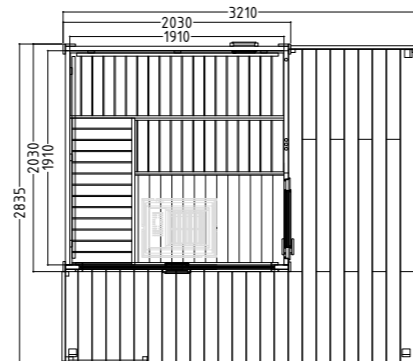

Ausstattung:

- Mit Terrasse
- Blockbohlen aus 40 mm massiver Fichte mit 2-fach Nut
- Fußboden 19 mm Bodendielen
- Grundrahmen imprägniert
- Dachüberstand seitlich und hinten 300 mm, vorne 800 mm
- Isolierglasfenster Fixverglasung (1587 x 506 x 16 mm)
- Versperrbare Holztüre mit Glas außen
- Inneneinrichtung aus Linde
  - 2 Bänke 600 mm breit, 1 Bank 500 mm breit
  - 2 Kopfstützen & 2 Rückenlehnen
  - Ofenschutzgitter
  - Lampe mit Lampenschutz ohne Leuchtmittel