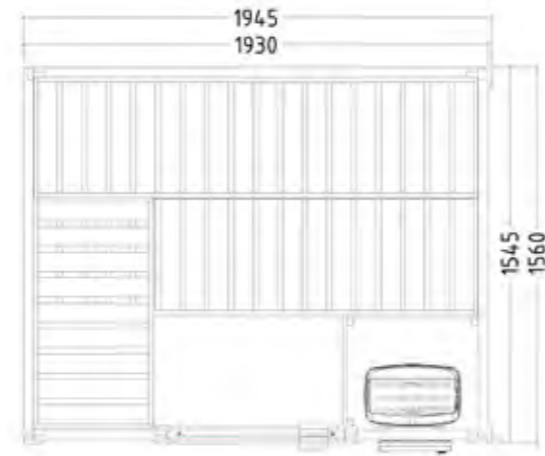

Basic Medium

Ausstattung:

- Kabine aus massiver Fichte
- Dachelement
- Inneneinrichtung „Wellfun“ aus Linde
  - 3 Bänke 500 mm breit
  - 1 Kopfstütze
  - Lüftungsschieber
  - Ofenschutzgitter
  - Lampenschutz mit Lampe ohne Leuchtmittel

Produktdetails:

- Türe aus ESG Glas (647 x 1695 x 8 mm) links oder rechts anschlagbar
- 3 lfm Silikonkabel 5 x 2,5 mm² für Saunaofen
- 3 lfm Silikonkabel 3 x 1,5 mm² für Saunalicht
- Montagematerial und -anleitung

Empfohlene Ofenheizleistung: 6 kW
Art.-Nr. BASIC-M / 1-030-305
Kabinenhöhe: 2040 mm
Spiegelverkehrter Aufbau möglich

PANORAMA