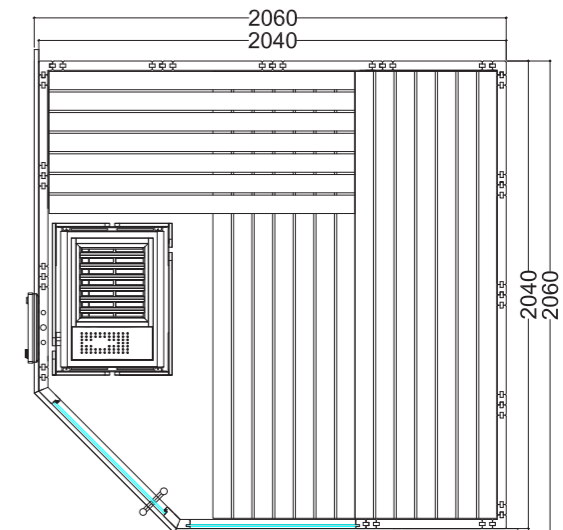

Alaska Mini Infra+

Ausstattung:

- Kabine aus massiver Fichte
- Massives Dachelement mit Dachkranz
- Inneneinrichtung „Prestige“ aus Linde
  - 1 Bank 620 mm, 1 Fußauftritt 350 mm
  - 1 Kopfstütze
  - Lüftungsschieber
  - Rückenlehnen
  - Zwischenbankverblendung
  - Ofenschutzgitter
  - Lampe mit Lampenschutz ohne Leuchtmittel

Produktdetails:

- Türe aus ESG Glas (590 x 1915 x 8 mm)
- ESG Glaselement klar (365 x 1945 x 8 mm)
- 1 IR-Rotlicht-Vollspektrumstrahler 350 W (inkl. Holzlehne)
- Steuerung für Infrarotstrahler (1 Kreis)
- 3 lfm Silikonkabel 5 x 2,5 mm² für Saunaofen
- 3 lfm Silikonkabel 3 x 1,5 mm² für Saunalicht
- Montagematerial und -anleitung

Empfohlene Ofenheizleistung: 3,6 kW
Art.-Nr. ALASKA-MN-IR+ / 1-030-245
Kabinenhöhe: 2040 mm
Spiegelverkehrter Aufbau möglich

Alaska Corner

Ausstattung:

- Kabine aus massiver Fichte
- Massives Dachelement mit Dachkranz
- Inneneinrichtung „Prestige“ aus Linde
  - 3 Bänke 620 mm
  - 2 Kopfstützen
  - Lüftungsschieber
  - Rückenlehnen
  - Zwischenbankverblendung
  - Ofenschutzgitter
  - Bodenrost
  - Lampe mit Lampenschutz ohne Leuchtmittel

Produktdetails:

- Türe aus ESG Glas (680 x 1915 x 8 mm) links oder rechts anschlagbar
- ESG Glaselement klar (755 x 1945 x 8 mm)
- 3 lfm Silikonkabel 5 x 2,5 mm² für Saunaofen
- 3 lfm Silikonkabel 3 x 1,5 mm² für Saunalicht
- Montagematerial und -anleitung

Empfohlene Ofenheizleistung: 7,5–9 kW
Art.-Nr. ALASKA-C / 1-030-269
Kabinenhöhe: 2040 mm
Spiegelverkehrter Aufbau möglich