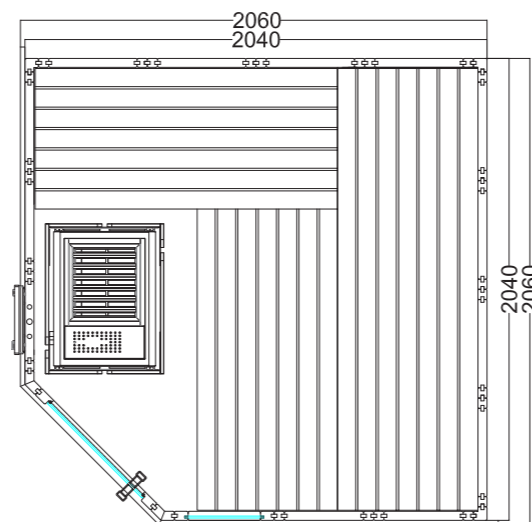

Komfort Corner

Ausstattung:

- Kabine aus massiver Fichte
- Massives Dachelement mit Dachkranz
- Inneneinrichtung „Prestige“ aus Linde
  - 3 Bänke 620 mm
  - 2 Kopfstützen
  - Lüftungsschieber
  - Rückenlehnen
  - Zwischenbankverblendung
  - Ofenschutzgitter
  - Bodenrost
  - Lampe mit Lampenschutz ohne Leuchtmittel

Produktdetails:

- Türe aus ESG Glas (590 x 1915 x 8 mm) links oder rechts anschlagbar
- ESG Glaselement klar (346 x 1776 x 8 mm)
- 3 lfm Silikonkabel 5 x 2,5 mm² für Saunaofen
- 3 lfm Silikonkabel 3 x 1,5 mm² für Saunalicht
- Montagematerial und -anleitung

Empfohlene Ofenheizleistung: 7,5–9 kW
Art.-Nr. KOMFORT-C / 1-030-274
Kabinenhöhe: 2040 mm
Spiegelverkehrter Aufbau möglich

Komfort Large

Ausstattung:

- Kabine aus massiver Fichte
- Massives Dachelement mit Dachkranz
- Inneneinrichtung „Prestige“ aus Linde
  - 3 Bänke 620 mm
  - 2 Kopfstützen
  - Lüftungsschieber
  - Rückenlehnen
  - Zwischenbankverblendung
  - Ofenschutzgitter
  - Bodenrost
  - Lampe mit Lampenschutz ohne Leuchtmittel

Produktdetails:

- Türe aus ESG Glas (590 x 1915 x 8 mm) links oder rechts anschlagbar
- ESG Glaselement klar (506 x 1776 x 8 mm)
- 3 lfm Silikonkabel 5 x 2,5 mm² für Saunaofen
- 3 lfm Silikonkabel 3 x 1,5 mm² für Saunalicht
- Montagematerial und -anleitung

Empfohlene Ofenheizleistung: 7,5–9 kW
Art.-Nr. KOMFORT-L / 1-030-273
Kabinenhöhe: 2040 mm
Spiegelverkehrter Aufbau möglich