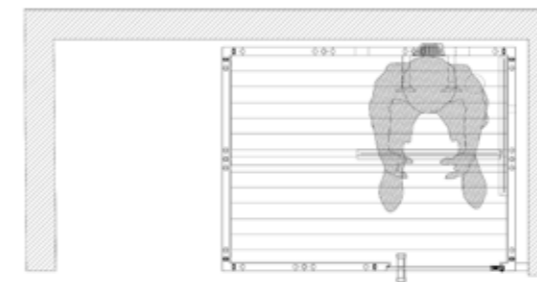

■ Style IR-Kabine nach Maß