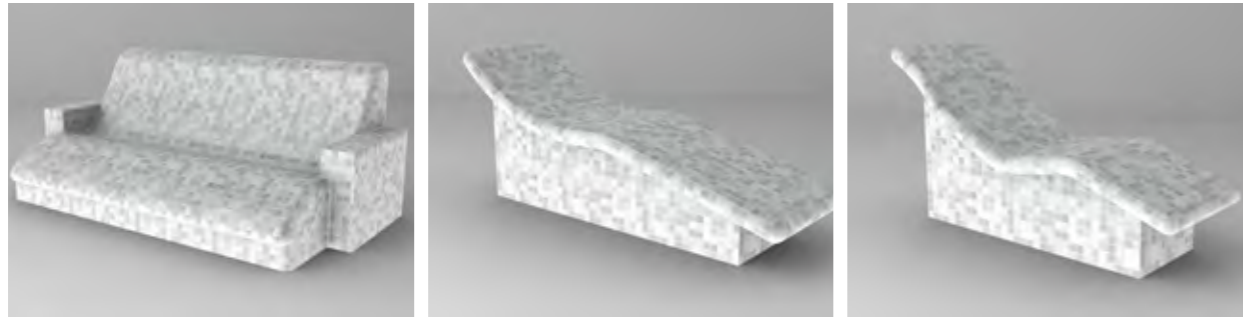

Aktuell bieten wir Ihnen 3 verschiedene Modelle:

- Dusche „Rund“ - 2100 mm hoch
- Dusche „Schnecke“ - 2100 mm hoch
- Dusche „Tulipe“ - 2500 mm hoch
- Sondermaße auf Anfrage möglich

sentiotec Spa Modul Bänke sind nicht nur gemütlich sondern auch stylish.

Egal wie lang/breit Ihr Dampfbad ist, wir können die Größe individuell an Ihre Gegebenheiten anpassen. Sie können ganz einfach verfliest werden, genau nach Ihren Wünschen. Fliesen sind nicht im Lieferumfang enthalten - hier lassen wir Ihnen kreativen Freiraum!

Aktuell bieten wir Ihnen fünf verschiedene Bänke:

- Bank Basic ohne Rückenlehne
- Bank Basic
- Bank Basic 1
- Bank Basic 2
- Bank DeLuxe

Sonderfertigung Spa Module

Dampfbad nach Maß

Relaxmodule

Relaxmodule laden zum Entspannen ein. Die leichten Bauteile können wo Sie es wünschen platziert und individuell verfließt werden. (Fliesen sind nicht im Lieferumfang enthalten – hier lassen wir Ihnen kreativen Freiraum!)

Aktuell bieten wir Ihnen 3 verschiedene Arten von Relaxmodulen:

- „Relax“
- „Sleep“
- „Couche“
- All unsere Relaxmodule sind mit oder ohne integrierter, elektrischer Heizung erhältlich.

Tür mit Aluminiumrahmen