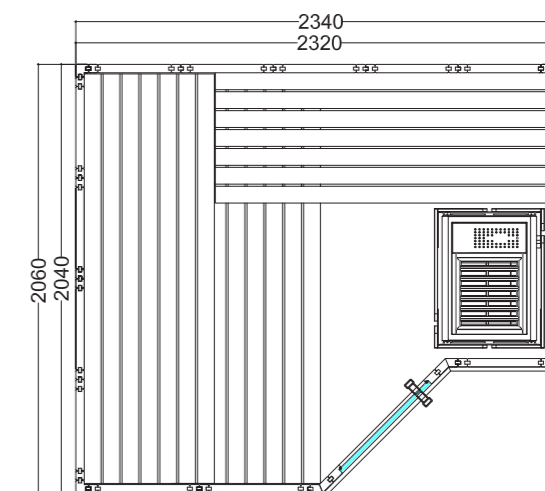

Produktdetails:

- Türe aus ESG Glas (590 x 1915 x 8 mm) links oder rechts anschlagbar
- 3 lfm Silikonkabel 5 x 2,5 mm² für Saunaofen
- 3 lfm Silikonkabel 3 x 1,5 mm² für Saunalicht
- Montagematerial und -anleitung

Empfohlene Ofenheizleistung: 7,5-9 kW
Art.-Nr. POLARIS-L / 1-030-277
Kabinenhöhe: 2040 mm
Spiegelverkehrter Aufbau möglich