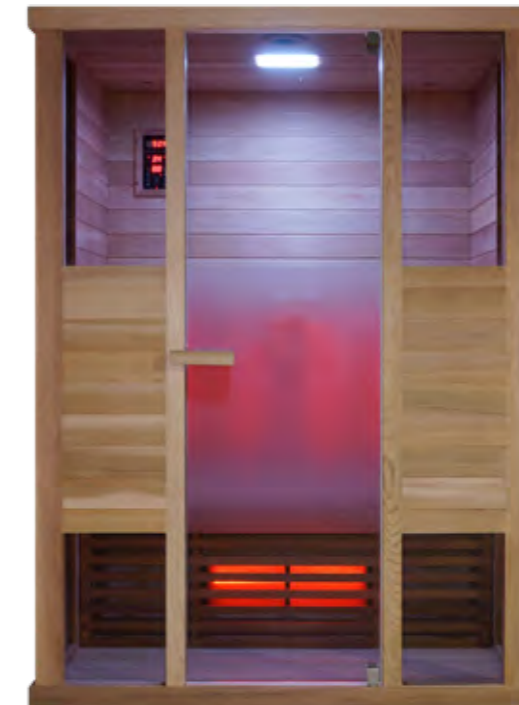

Art.-Nr. VENUS-V, 1-045-385

PHÖNIX

Phönix Large

65 mm

230 V AC

592 x 1866 x 6 mm

Ausstattung:

- Maße: 1450 x 1020 x 2000 mm (BxTxH)
- Abgedunkelte Designgläser
- Mit dimmbaren Heizelementen
- Sitzbank aus Zeder
- Seibersdorf geprüfte Strahlertechnologie