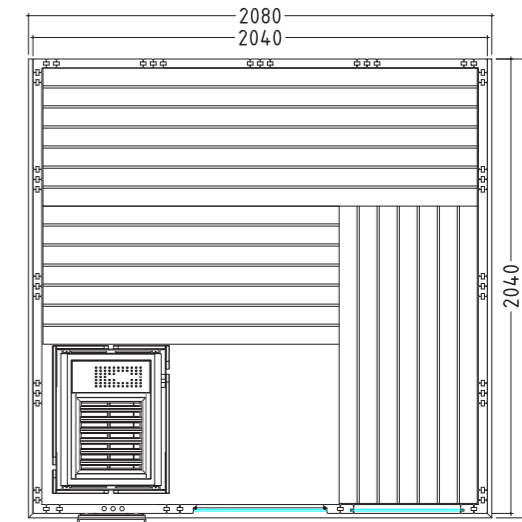

Komfort Corner

Ausstattung:

- Kabine aus massiver Fichte
- Massives Dachelement mit Dachkranz
- Inneneinrichtung „Prestige“ aus Linde
  - 3 Bänke 620 mm
  - 2 Kopfstützen
  - Lüftungsschieber
  - Rückenlehnen
  - Zwischenbankverblendung
  - Ofenschutzgitter
  - Bodenrost
  - Lampe mit Lampenschutz ohne Leuchtmittel

Produktdetails:

- Türe aus ESG Glas (590 x 1915 x 8 mm) links oder rechts anschlagbar
- ESG Glaselement klar (346 x 1776 x 8 mm)
- 3 lfm Silikonkabel 5 x 2,5 mm² für Saunaofen
- 3 lfm Silikonkabel 3 x 1,5 mm² für Saunalicht
- Montagematerial und -anleitung

Empfohlene Ofenheizleistung: 7,5–9 kW
Art.-Nr. KOMFORT-C / 1-030-274
Kabinenhöhe: 2040 mm
Spiegelverkehrter Aufbau möglich

Komfort Large

Ausstattung:

- Kabine aus massiver Fichte
- Massives Dachelement mit Dachkranz
- Inneneinrichtung „Prestige“ aus Linde
  - 3 Bänke 620 mm
  - 2 Kopfstützen
  - Lüftungsschieber
  - Rückenlehnen
  - Zwischenbankverblendung
  - Ofenschutzgitter
  - Bodenrost
  - Lampe mit Lampenschutz ohne Leuchtmittel

Produktdetails:

- Türe aus ESG Glas (590 x 1915 x 8 mm) links oder rechts anschlagbar
- ESG Glaselement klar (506 x 1776 x 8 mm)
- 3 lfm Silikonkabel 5 x 2,5 mm² für Saunaofen
- 3 lfm Silikonkabel 3 x 1,5 mm² für Saunalicht
- Montagematerial und -anleitung

Empfohlene Ofenheizleistung: 7,5–9 kW
Art.-Nr. KOMFORT-L / 1-030-273
Kabinenhöhe: 2040 mm
Spiegelverkehrter Aufbau möglich