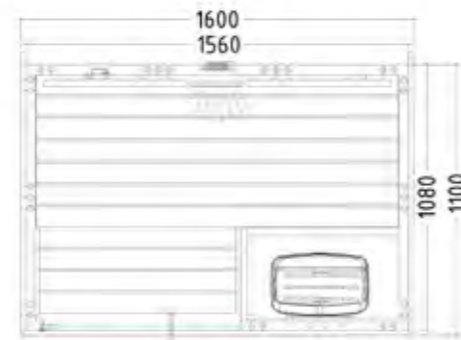

Alaska Mini Infra+

Ausstattung:

- Kabine aus massiver Fichte
- Massives Dachelement mit Dachkranz
- Inneneinrichtung „Prestige“ aus Linde
  - 1 Bank 620 mm, 1 Fußauftritt 350 mm
  - 1 Kopfstütze
  - Lüftungsschieber
  - Rückenlehnen
  - Zwischenbankverblendung
  - Ofenschutzgitter
  - Lampe mit Lampenschutz ohne Leuchtmittel

Produktdetails:

- Türe aus ESG Glas (590 x 1915 x 8 mm)
- ESG Glaselement klar (365 x 1945 x 8 mm)
- 1 IR-Rotlicht-Vollspektrumstrahler 350 W (inkl. Holzlehne)
- Steuerung für Infrarotstrahler (1 Kreis)
- 3 lfm Silikonkabel 5 x 2,5 mm² für Saunaofen
- 3 lfm Silikonkabel 3 x 1,5 mm² für Saunalicht
- Montagematerial und -anleitung

Empfohlene Ofenheizleistung: 3,6 kW
Art.-Nr. ALASKA-MN-IR+ / 1-030-245
Kabinenhöhe: 2040 mm
Spiegelverkehrter Aufbau möglich

Alaska Corner

Ausstattung:

- Kabine aus massiver Fichte
- Massives Dachelement mit Dachkranz
- Inneneinrichtung „Prestige“ aus Linde
  - 3 Bänke 620 mm
  - 2 Kopfstützen
  - Lüftungsschieber
  - Rückenlehnen
  - Zwischenbankverblendung
  - Ofenschutzgitter
  - Bodenrost
  - Lampe mit Lampenschutz ohne Leuchtmittel

Produktdetails:

- Türe aus ESG Glas (680 x 1915 x 8 mm) links oder rechts anschlagbar
- ESG Glaselement klar (755 x 1945 x 8 mm)
- 3 lfm Silikonkabel 5 x 2,5 mm² für Saunaofen
- 3 lfm Silikonkabel 3 x 1,5 mm² für Saunalicht
- Montagematerial und -anleitung

Empfohlene Ofenheizleistung: 7,5–9 kW
Art.-Nr. ALASKA-C / 1-030-269
Kabinenhöhe: 2040 mm
Spiegelverkehrter Aufbau möglich