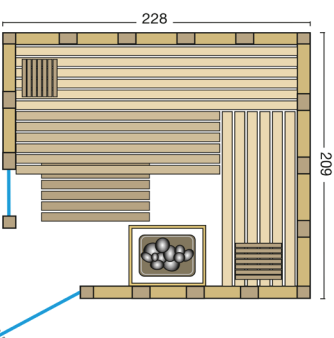

URBAN

Massivholzsauna in nordischer Fichte

Standardgrößen:

Die massive Blockbohlensauna Urban in flächenbündiger Bauweise wird aus nordischer Fichte gefertigt. Die Varianten mit Eckeinstieg werden serienmäßig mit einem großen Glasfenster geliefert.

Massivholzsauna aus 40 mm nordische Fichte in flächenbündiger Kassettenbauweise

Inneneinrichtung **Norma** in Espe oder Ayous, 3 Liegen (58 cm breit)

2 Rückenlehnen, Zwischenbankverkleidung, Ofenschutzgitter, Fußrost, 2 Kopfstützen

Moderner Eckblendschirm mit Saunalampe

Ganzglastür: 1886 x 550 x 8 mm, klar, ohne Schwelle

Fensterelement: 1815 x 360 x 6 mm (bei Eckversion)

Türgriff außen aus Edelstahl, innen aus Buche

Art. Nr.:	Typ	B x T x H	Verpackung (L x B x H)	Gewicht
391036	Urban 164 gerade	211 x 164 x 200 cm	215 x 120 x 100 cm	ca. 450 kg
391037	Urban 209 gerade	211 x 209 x 200 cm	215 x 120 x 100 cm	ca. 490 kg
391033	Urban 209 Ecke	209 x 209 x 200 cm	220 x 120 x 100 cm	ca. 500 kg
391038	Urban 228 Ecke	228 x 209 x 200 cm	235 x 120 x 100 cm	ca. 500 kg