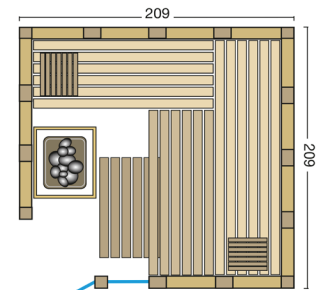

URBAN

Massivholzsauna in nordischer Fichte

Standardgrößen:

Die massive Blockbohlensauna Urban in flächenbündiger Bauweise wird aus nordischer Fichte gefertigt. Die Varianten mit Eckeinstieg werden serienmäßig mit einem großen Glasfenster geliefert.

Massivholzsauna aus 40 mm nordische Fichte in flächenbündiger Kassettenbauweise

Inneneinrichtung **Norma** in Espe oder Ayous, 3 Liegen (58 cm breit)

2 Rückenlehnen, Zwischenbankverkleidung, Ofenschutzgitter, Fußrost, 2 Kopfstützen

Moderner Eckblendschirm mit Saunalampe

Ganzglastür: 1886 x 550 x 8 mm, klar, ohne Schwelle

Fensterelement: 1815 x 360 x 6 mm (bei Eckversion)

Türgriff außen aus Edelstahl, innen aus Buche

Art. Nr.:	Typ	B x T x H	Verpackung (L x B x H)	Gewicht
391036	Urban 164 gerade	211 x 164 x 200 cm	215 x 120 x 100 cm	ca. 450 kg
391037	Urban 209 gerade	211 x 209 x 200 cm	215 x 120 x 100 cm	ca. 490 kg
391033	Urban 209 Ecke	209 x 209 x 200 cm	220 x 120 x 100 cm	ca. 500 kg
391038	Urban 228 Ecke	228 x 209 x 200 cm	235 x 120 x 100 cm	ca. 500 kg