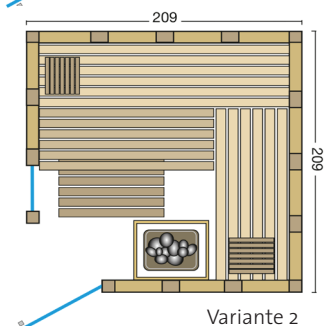

URBAN

Massivholzsauna in nordischer Fichte

Standardgrößen:

Die massive Blockbohlensauna Urban in flächenbündiger Bauweise wird aus nordischer Fichte gefertigt. Die Varianten mit Eckeinstieg werden serienmäßig mit einem großen Glasfenster geliefert.

Massivholzsauna aus 40 mm nordische Fichte in flächenbündiger Kassettenbauweise

Inneneinrichtung **Norma** in Espe oder Ayous, 3 Liegen (58 cm breit)

2 Rückenlehnen, Zwischenbankverkleidung, Ofenschutzgitter, Fußrost, 2 Kopfstützen

Moderner Eckblendschirm mit Saunalampe

Ganzglastür: 1886 x 550 x 8 mm, klar, ohne Schwelle

Fensterelement: 1815 x 360 x 6 mm (bei Eckversion)

Türgriff außen aus Edelstahl, innen aus Buche

Art. Nr.:	Typ	B x T x H	Verpackung (L x B x H)	Gewicht
391036	Urban 164 gerade	211 x 164 x 200 cm	215 x 120 x 100 cm	ca. 450 kg
391037	Urban 209 gerade	211 x 209 x 200 cm	215 x 120 x 100 cm	ca. 490 kg
391033	Urban 209 Ecke	209 x 209 x 200 cm	220 x 120 x 100 cm	ca. 500 kg
391038	Urban 228 Ecke	228 x 209 x 200 cm	235 x 120 x 100 cm	ca. 500 kg