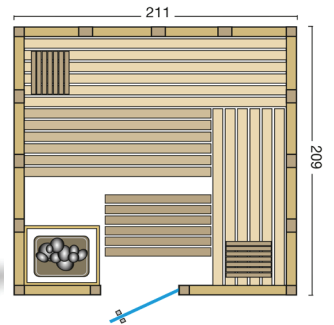

URBAN

Massivholzsauna in nordischer Fichte

Standardgrößen:

Die massive Blockbohlensauna Urban in flächenbündiger Bauweise wird aus nordischer Fichte gefertigt. Die Varianten mit Eckeinstieg werden serienmäßig mit einem großen Glasfenster geliefert.

Massivholzsauna aus 40 mm nordische Fichte in flächenbündiger Kassettenbauweise

Inneneinrichtung **Norma** in Espe oder Ayous, 3 Liegen (58 cm breit)

2 Rückenlehnen, Zwischenbankverkleidung, Ofenschutzgitter, Fußrost, 2 Kopfstützen

Moderner Eckblendschirm mit Saunalampe

Ganzglastür: 1886 x 550 x 8 mm, klar, ohne Schwelle

Fensterelement: 1815 x 360 x 6 mm (bei Eckversion)

Türgriff außen aus Edelstahl, innen aus Buche

Art. Nr.:	Typ	B x T x H	Verpackung (L x B x H)	Gewicht
391036	Urban 164 gerade	211 x 164 x 200 cm	215 x 120 x 100 cm	ca. 450 kg
391037	Urban 209 gerade	211 x 209 x 200 cm	215 x 120 x 100 cm	ca. 490 kg
391033	Urban 209 Ecke	209 x 209 x 200 cm	220 x 120 x 100 cm	ca. 500 kg
391038	Urban 228 Ecke	228 x 209 x 200 cm	235 x 120 x 100 cm	ca. 500 kg