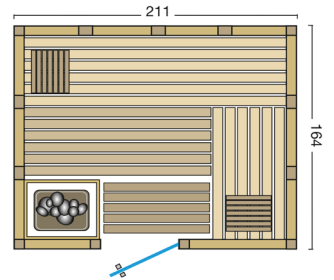

URBAN

Massivholzsauna in nordischer Fichte

Standardgrößen:

Die massive Blockbohlensauna Urban in flächenbündiger Bauweise wird aus nordischer Fichte gefertigt. Die Varianten mit Eckeinstieg werden serienmäßig mit einem großen Glasfenster geliefert.

Massivholzsauna aus 40 mm nordische Fichte in flächenbündiger Kassettenbauweise

Inneneinrichtung **Norma** in Espe oder Ayous, 3 Liegen (58 cm breit)

2 Rückenlehnen, Zwischenbankverkleidung, Ofenschutzgitter, Fußrost, 2 Kopfstützen

Moderner Eckblendschirm mit Saunalampe

Ganzglastür: 1886 x 550 x 8 mm, klar, ohne Schwelle

Fensterelement: 1815 x 360 x 6 mm (bei Eckversion)

Türgriff außen aus Edelstahl, innen aus Buche

Art. Nr.:	Typ	B x T x H	Verpackung (L x B x H)	Gewicht
391036	Urban 164 gerade	211 x 164 x 200 cm	215 x 120 x 100 cm	ca. 450 kg
391037	Urban 209 gerade	211 x 209 x 200 cm	215 x 120 x 100 cm	ca. 490 kg
391033	Urban 209 Ecke	209 x 209 x 200 cm	220 x 120 x 100 cm	ca. 500 kg
391038	Urban 228 Ecke	228 x 209 x 200 cm	235 x 120 x 100 cm	ca. 500 kg