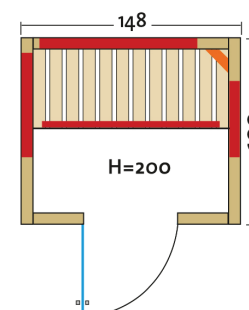

Vario Natura 148

Infrarotkabine aus Vollholz, mit Flächenheizung und 1 VITALlight-IPX4-Strahler

Art. Nr.: 390115

Heizelemente:		4 Infrarot-Flächenheizungselemente, 1 VITALlight-IPX4-Strahler in der Ecke
Leistung	Heizelemente:	Flächenheizung: 1530 W / Infrarot-IPX4-Strahler: 500 W, 230 V
Elektroanschlüsse:		steckerfertig vormontiert
Steuerung	Heizelemente:	digital von Innen regelbar, VITALlight-Strahler und Flächenheizung sind dimmbar
Licht:		moderne Eckleuchte mit Saunalampe
Glastüre	Größe:	b x h = 550 x 1886 mm
	Glas:	Sicherheitsglas 8 mm, klar, Türanschlag rechts oder links möglich
Wandelemente:		40 mm Blockbohlen
Material:		Blockbohlen nord. Fichte 40 mm, Vollholz
Dach:		schichtverleimte Fichte-Vollholzplatten
Sitzbank:		1 Sitzbank, Holzart: Espe / Linde / Abachi
Boden:		PVC-Bodenmatte
Technische Prüfnormen:		CE
Kabinenmaße	Innen:	b x t x h = 1370 x 920 x 1980 mm
	Außen:	l x b x h = 1480 x 1000 x 2000 mm
Verpackung	Maße:	l x b x h = ca. 2180 x 1200 x 700 mm
	Gewicht:	ca. 280 kg
		einzelne Wandelemente liegend auf einer Einwegpalette mit Holzrahmen und Folie geschützt
Infrarotbereich:		Infrarot A: 18 %, Infrarot B: 56 %, Infrarot C: 26 %
Kapazität:		2-Personen