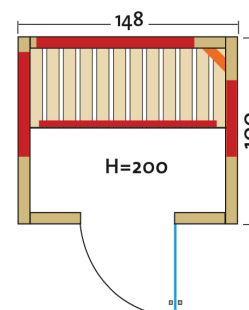

Vario Natura 148

Infrarotkabine aus Vollholz, mit Flächenheizung und 1 VITALlight-IPX4-Strahler

Art. Nr.: 390115

Heizelemente:		4 Infrarot-Flächenheizungselemente, 1 VITALlight-IPX4-Strahler in der Ecke
Leistung	Heizelemente:	Flächenheizung: 1530 W / Infrarot-IPX4-Strahler: 500 W, 230 V
Elektroanschlüsse:		steckerfertig vormontiert
Steuerung	Heizelemente:	digital von Innen regelbar, VITALlight-Strahler und Flächenheizung sind dimmbar
Licht:		moderne Eckleuchte mit Saunalampe
Glastüre	Größe:	b x h = 550 x 1886 mm
	Glas:	Sicherheitsglas 8 mm, klar, Türanschlag rechts oder links möglich
Wandelemente:		40 mm Blockbohlen
Material:		Blockbohlen nord. Fichte 40 mm, Vollholz
Dach:		schichtverleimte Fichte-Vollholzplatten
Sitzbank:		1 Sitzbank, Holzart: Espe / Linde / Abachi
Boden:		PVC-Bodenmatte
Technische Prüfnormen:		CE
Kabinenmaße	Innen:	b x t x h = 1370 x 920 x 1980 mm
	Außen:	l x b x h = 1480 x 1000 x 2000 mm
Verpackung	Maße:	l x b x h = ca. 2180 x 1200 x 700 mm
	Gewicht:	ca. 280 kg
		einzelne Wandelemente liegend auf einer Einwegpalette mit Holzrahmen und Folie geschützt
Infrarotbereich:		Infrarot A: 18 %, Infrarot B: 56 %, Infrarot C: 26 %
Kapazität:		2-Personen