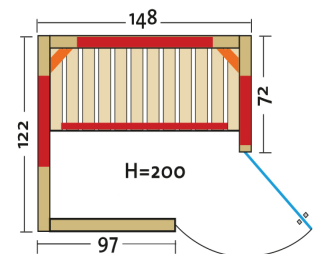

Vario Natura 148 Ecke

Infrarotkabine aus Vollholz, mit Flächenheizung und 2 VITALlight-IPX4-Strahler

Art. Nr.: 390116-R Eckeinstieg rechts Art. Nr.: 390116-L Eckeinstieg links

Heizelemente:		4 Infrarot-Flächenheizungselemente, 2 VITALlight-IPX4-Strahler in den Ecken
Leistung	Heizelemente:	Flächenheizung: 1470 W / Infrarot-IPX4-Strahler: 2 x 350 W, 230 V
Elektroanschlüsse:		steckerfertig vormontiert
Steuerung	Heizelemente:	digital von Innen regelbar, VITALlight-Strahler und Flächenheizung sind dimmbar
Licht:		moderne Eckleuchte mit Saunalampe
Glastüre	Größe:	b x h = 550 x 1886 mm
	Glas:	Sicherheitsglas 8 mm, klar, Türanschlag rechts oder links möglich
Wandelemente:		40 mm Blockbohlen
Material:		Blockbohlen nord. Fichte 40 mm, Vollholz
Dach:		schichtverleimte Fichte-Vollholzplatten
Sitzbank:		1 Sitzbank, Holzart: Espe / Linde / Abachi
Boden:		PVC-Bodenmatte
Technische Prüfnormen:		CE
Kabinenmaße	Innen:	b x t x h = 1370 x 1120 x 1980 mm
	Außen:	l x b x h = 1480 x 1215 x 2000 mm
Verpackung	Maße:	l x b x h = ca. 2180 x 1200 x 700 mm
	Gewicht:	ca. 280 kg
	einzelne Wandelemente liegend auf einer Einwegpalette mit Holzrahmen und Folie geschützt	
Infrarotbereich:		Infrarot A: 18 %, Infrarot B: 56 %, Infrarot C: 26 %
Kapazität:		3-Personen