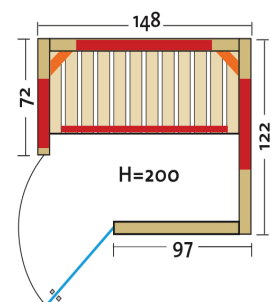

Vario Natura 148 Ecke

Infrarotkabine aus Vollholz, mit Flächenheizung und 2 VITALlight-IPX4-Strahler

Art. Nr.: 390116-R Eckeinstieg rechts Art. Nr.: 390116-L Eckeinstieg links

Heizelemente:		4 Infrarot-Flächenheizungselemente, 2 VITALlight-IPX4-Strahler in den Ecken
Leistung	Heizelemente:	Flächenheizung: 1470 W / Infrarot-IPX4-Strahler: 2 x 350 W, 230 V
Elektroanschlüsse:		steckerfertig vormontiert
Steuerung	Heizelemente:	digital von Innen regelbar, VITALlight-Strahler und Flächenheizung sind dimmbar
Licht:		moderne Eckleuchte mit Saunalampe
Glastüre	Größe:	b x h = 550 x 1886 mm
	Glas:	Sicherheitsglas 8 mm, klar, Türanschlag rechts oder links möglich
Wandelemente:		40 mm Blockbohlen
Material:		Blockbohlen nord. Fichte 40 mm, Vollholz
Dach:		schichtverleimte Fichte-Vollholzplatten
Sitzbank:		1 Sitzbank, Holzart: Espe / Linde / Abachi
Boden:		PVC-Bodenmatte
Technische Prüfnormen:		CE
Kabinenmaße	Innen:	b x t x h = 1370 x 1120 x 1980 mm
	Außen:	l x b x h = 1480 x 1215 x 2000 mm
Verpackung	Maße:	l x b x h = ca. 2180 x 1200 x 700 mm
	Gewicht:	ca. 280 kg
	einzelne Wandelemente liegend auf einer Einwegpalette mit Holzrahmen und Folie geschützt	
Infrarotbereich:		Infrarot A: 18 %, Infrarot B: 56 %, Infrarot C: 26 %
Kapazität:		3-Personen