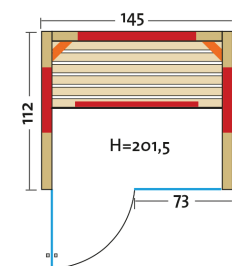

# Fusion Glas 145 Fichte

Infrarotkabine mit Flächenheizung und 2 VITALlight-IPX4-Strahler

Art. Nr.: 390145

Heizelemente:		4 Infrarot-Flächenheizungselemente, 2 VITALlight-IPX4-Strahler in den Ecken
Leistung:		Flächenheizung: 1260 W / Infrarot-IPX4-Strahler: 2 x 350 W, 230 V
Elektroanschlüsse:		steckerfertig vormontiert
Steuerung	Heizelemente:	digital von Innen regelbar, VITALlight-Strahler und Flächenheizung sind dimmbar
Farblichttherapie:		LED-Farblicht mit Fernbedienung
Glastüre	Größe:	b x h = 625 x 1920 mm
	Türe:	Sicherheitsglas 8 mm, klar, beidseitig verwendbar
Wandelemente:		Mehrschichtbauweise, doppelwandig, vorgefertigt
Material	Außen:	Profilbretter nordische Fichte (15 mm), alle Leisten in Fichte
	Innen:	Profilbretter nordische Fichte (15 mm)
Sitzbank:		1 Sitzbank, Holzart: Espe / Linde
Boden:		Bodenrost
Musik:		Audiosystem mit Bluetooth, Fernbedienung und Lautsprecher
Technische Prüfnormen:		CE
Kabinenmaße	Innen:	b x t x h = 1270 x 1000 x 1930 mm
	Außen:	l x b x h = 1450 x 1120 x 2015 mm
Verpackung	Maße:	l x b x h = 2100 x 1260 x 770 mm
	Gewicht:	295 kg einzelne Wandelemente liegend auf einer Einwegpalette mit Holzrahmen und Folie geschützt
Infrarotbereich:		Infrarot A: 18 %, Infrarot B: 56 %, Infrarot C: 26 %
Kapazität:		2-Personen