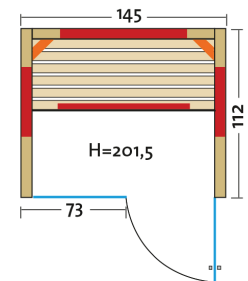

# Fusion Glas 145 Fichte

Infrarotkabine mit Flächenheizung und 2 VITALlight-IPX4-Strahler

Art. Nr.: 390145

Heizelemente:		4 Infrarot-Flächenheizungselemente, 2 VITALlight-IPX4-Strahler in den Ecken
Leistung:		Flächenheizung: 1260 W / Infrarot-IPX4-Strahler: 2 x 350 W, 230 V
Elektroanschlüsse:		steckerfertig vormontiert
Steuerung	Heizelemente:	digital von Innen regelbar, VITALlight-Strahler und Flächenheizung sind dimmbar
Farblichttherapie:		LED-Farblicht mit Fernbedienung
Glastüre	Größe:	b x h = 625 x 1920 mm
	Türe:	Sicherheitsglas 8 mm, klar, beidseitig verwendbar
Wandelemente:		Mehrschichtbauweise, doppelwandig, vorgefertigt
Material	Außen:	Profilbretter nordische Fichte (15 mm), alle Leisten in Fichte
	Innen:	Profilbretter nordische Fichte (15 mm)
Sitzbank:		1 Sitzbank, Holzart: Espe / Linde
Boden:		Bodenrost
Musik:		Audiosystem mit Bluetooth, Fernbedienung und Lautsprecher
Technische Prüfnormen:		CE
Kabinenmaße	Innen:	b x t x h = 1270 x 1000 x 1930 mm
	Außen:	l x b x h = 1450 x 1120 x 2015 mm
Verpackung	Maße:	l x b x h = 2100 x 1260 x 770 mm
	Gewicht:	295 kg einzelne Wandelemente liegend auf einer Einwegpalette mit Holzrahmen und Folie geschützt
Infrarotbereich:		Infrarot A: 18 %, Infrarot B: 56 %, Infrarot C: 26 %
Kapazität:		2-Personen